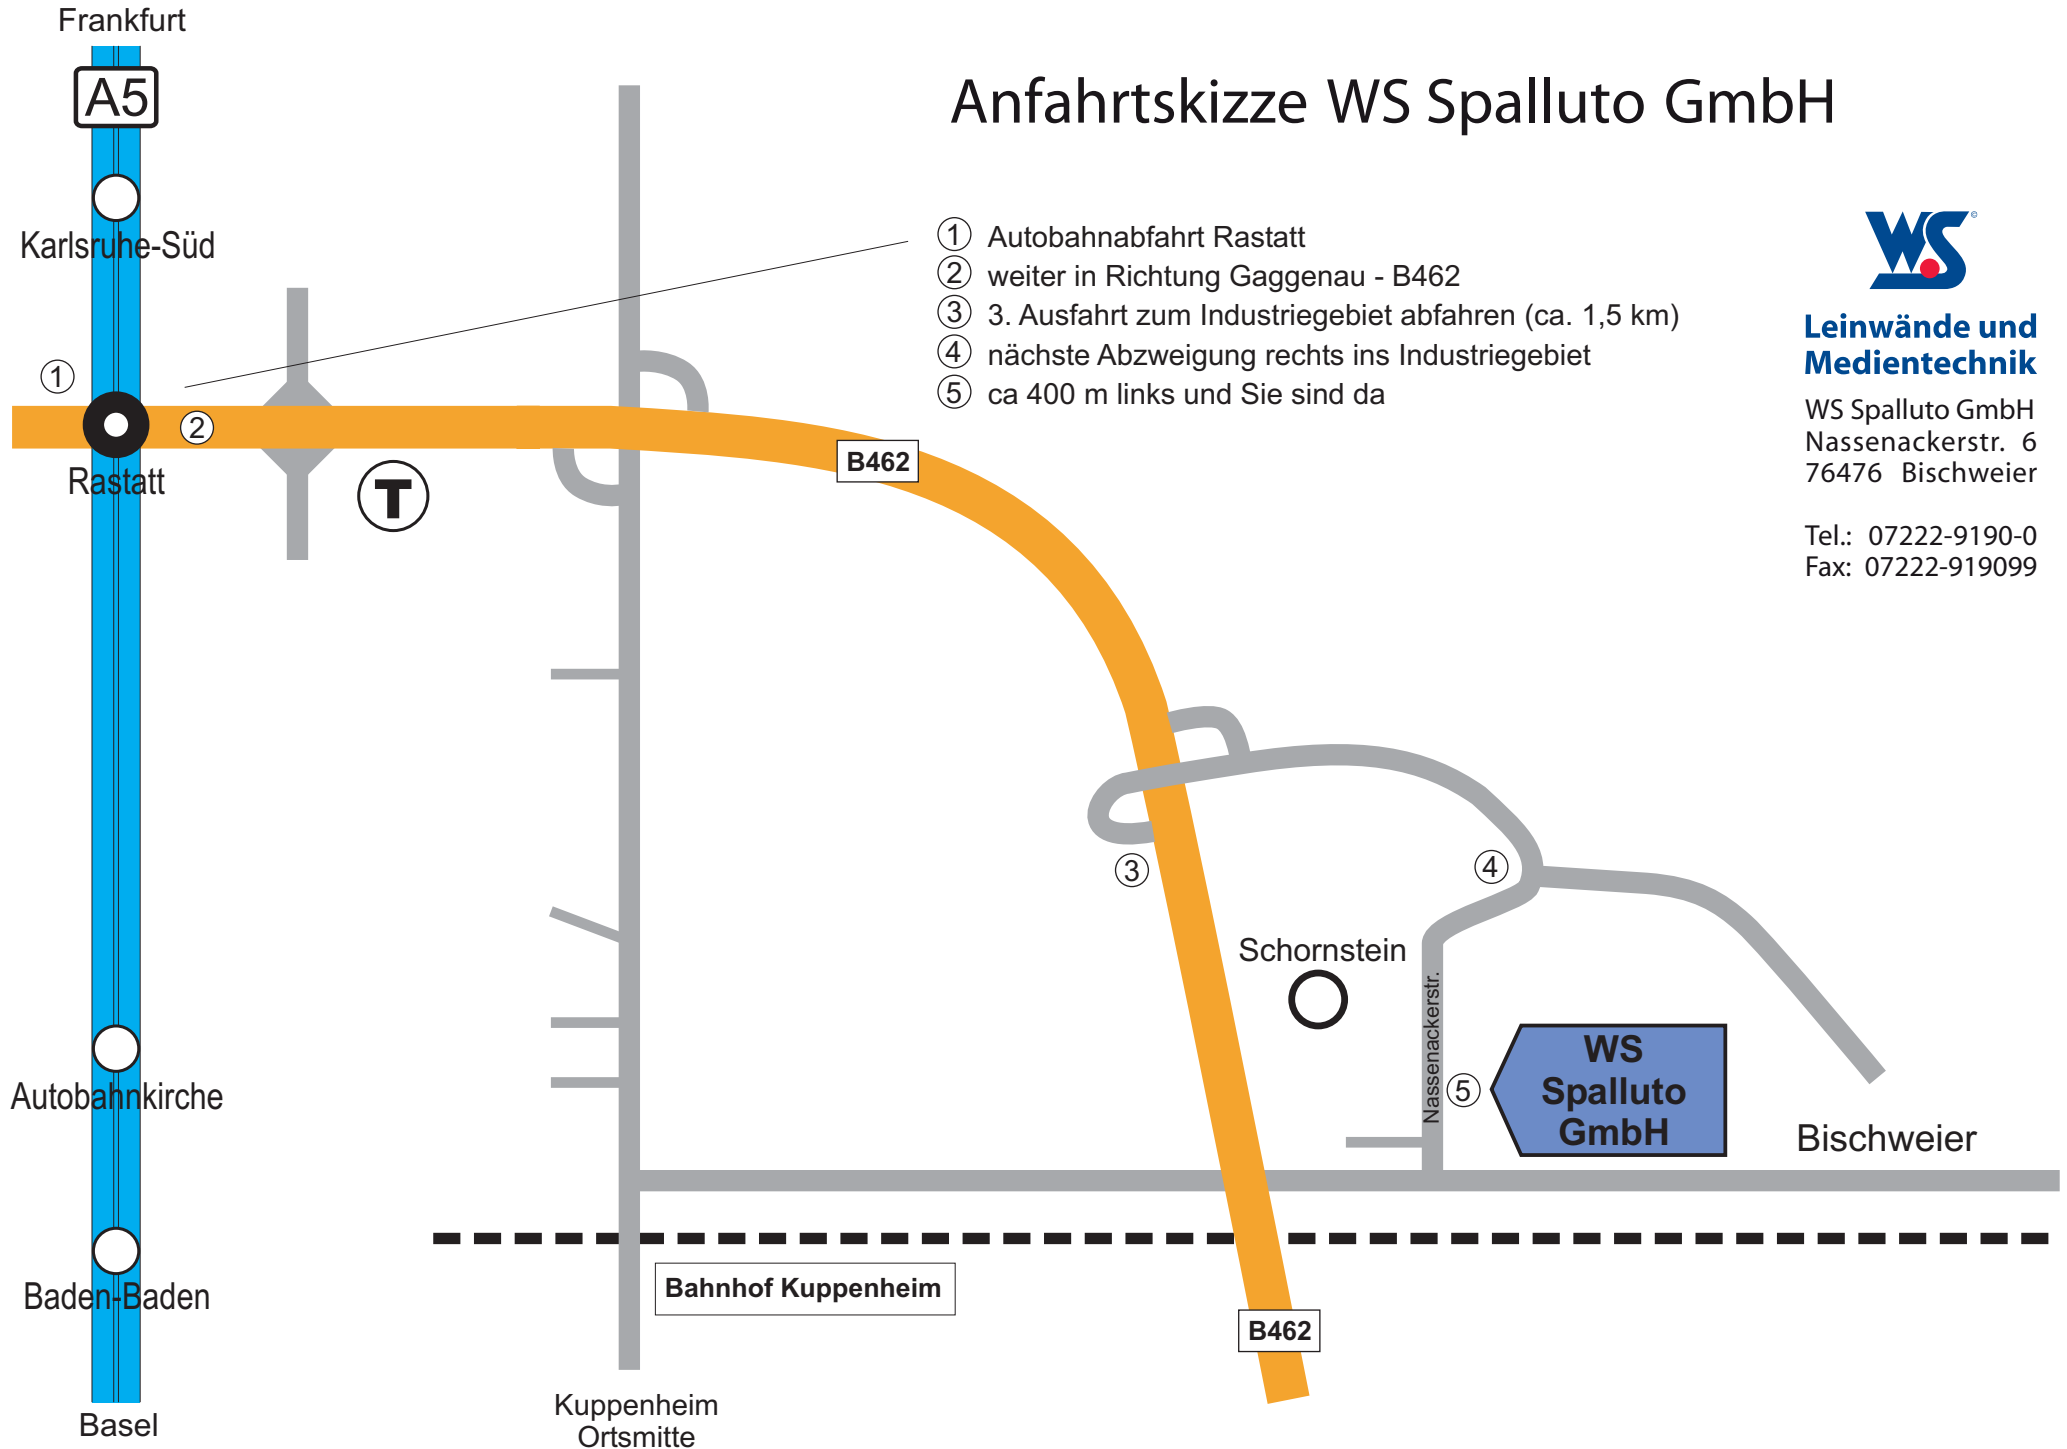

# Anfahrtskizze WS Spalluto GmbH

- ① Autobahnabfahrt Rastatt
- ② weiter in Richtung Gaggenau - B462
- ③ 3. Ausfahrt zum Industriegebiet abfahren (ca. 1,5 km)
- ④ nächste Abzweigung rechts ins Industriegebiet
- ⑤ ca 400 m links und Sie sind da

**Leinwände und Medientechnik**

WS Spalluto GmbH  
Nassenackerstr. 6  
76476 Bischweier

Tel.: 07222-9190-0  
Fax: 07222-919099