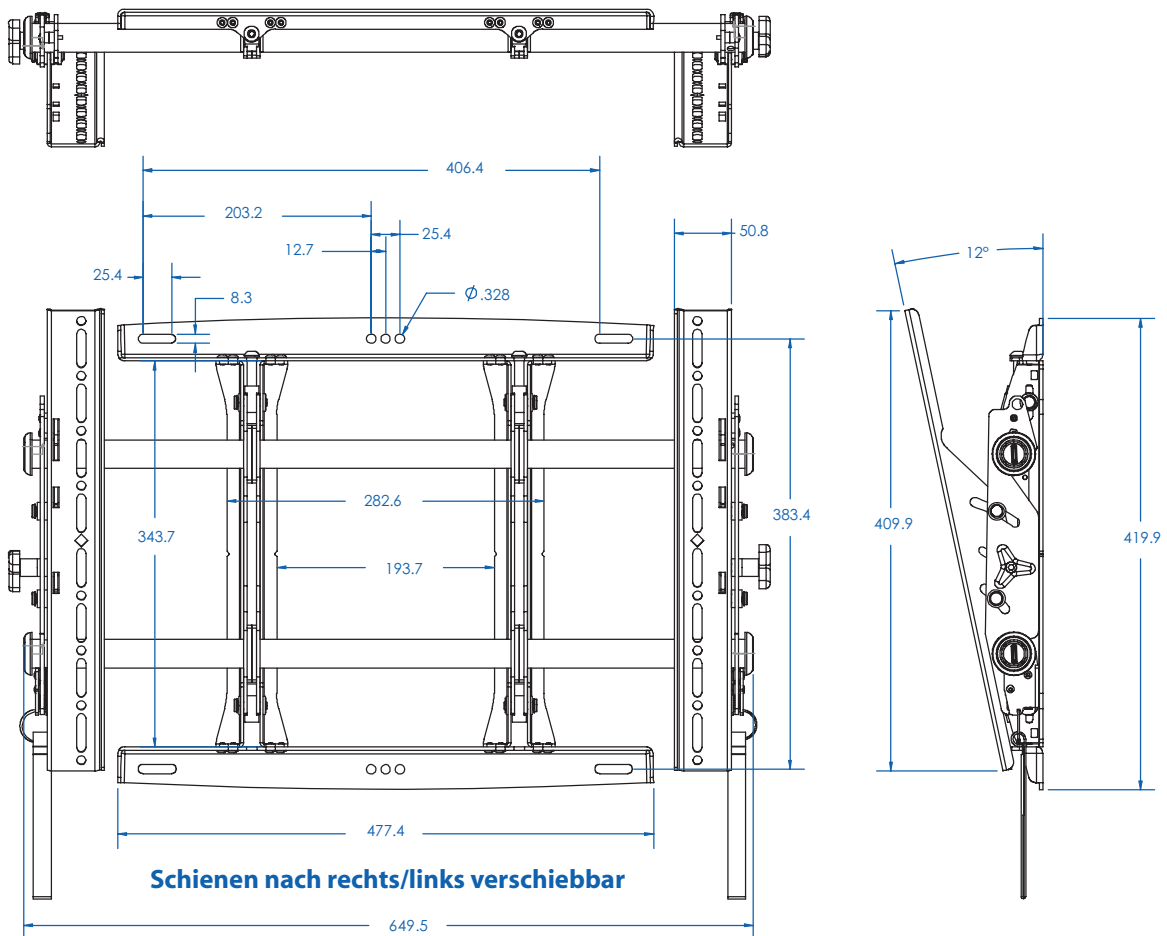

Chief 15811 Wandhalter für Displays

Chief 15811

CHIEF Wandhalter neigbar.
Universal 26 - 47 Zoll, 13 mm mikrojustierbar.
Bis 56,7 kg belastbar.
Tiefe: 51 mm, bis zu 36,8 cm rechts/links versetzbar.
Dimensionen: 420 x 648 x 51 mm

Maximaler Lochabstand von 548,6 mm bei normaler Montage.
Maximaler Lochabstand von 665,5 mm bei getauschten Haltebügeln.

50,5 mm Höhe bei flacher
Wandmontage

Technische Änderungen, Irrtümer und Druckfehler vorbehalten.