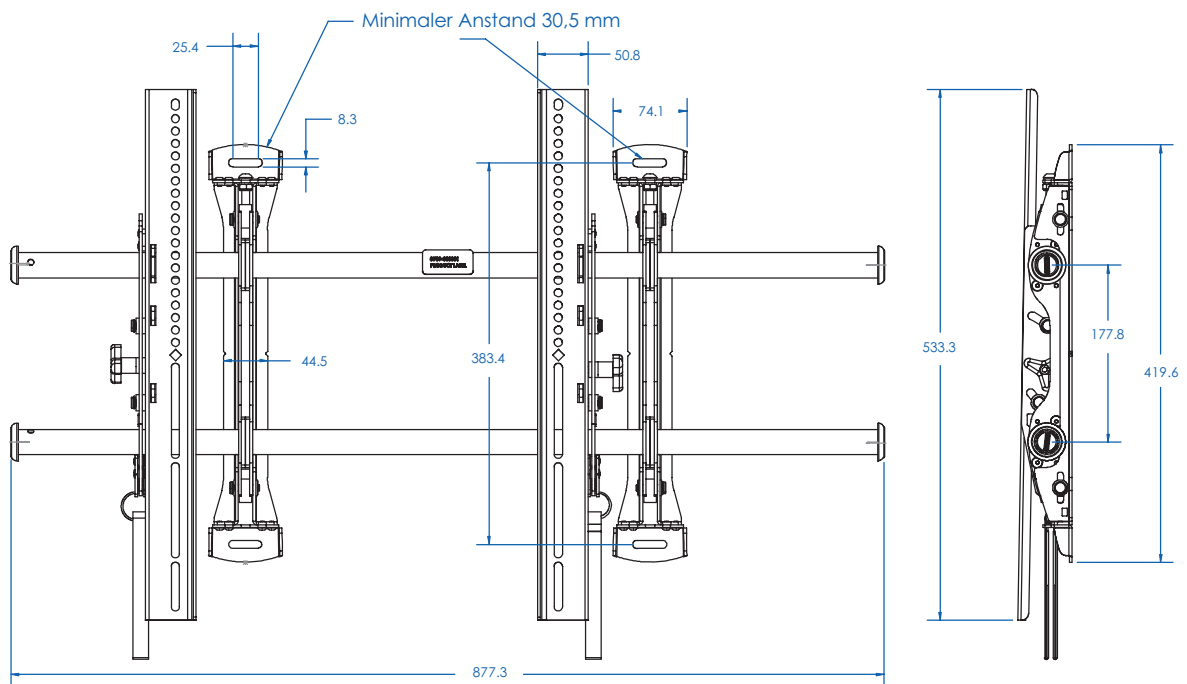

Chief 15813 Wandhalter für Displays

Chief 15813

CHIEF Wandhalter neigbar.
Universal 37 - 63 Zoll, 13 mm mikrojustierbar.
Bis 90 kg belastbar.
Tiefe: 51 mm, bis zu 44,5cm rechts/links versetzbar.
Dimensionen : 419 x 876 x 51 mm

Maximaler Lochabstand von 777,2 mm bei normaler Montage.
Maximaler Lochabstand von 894,0 mm bei getauschten Haltebügeln.

Schienen nach rechts/links verschiebbar

50,5 mm Höhe bei flacher Wandmontage