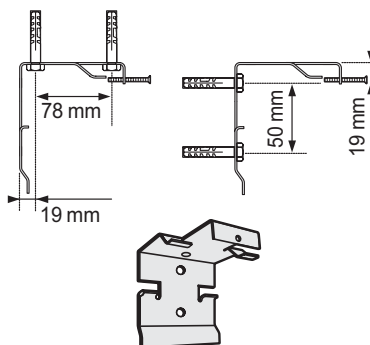

Schweres mattweißes Tuch mit ausgezeichneter Planlage und schwarzer Rückseite. Dreieckiger Fallstab, der im Gehäuse verschwindet (ideal für Deckeneinbau). Besonders hoher schwarzer Vorlauf und 5 cm breiter schwarzer Rand.

Steckbares elektrisches Anschlusskabel (linksseitig). Optional mit Funk- und IR-Fernbedienung und 12V Steuerfunktion. 2 Jahre Garantie.

Leinwandtuch: Mattweiß - 1,0 Gain

Die Maße sind Tuch-Außenmaße.

Art.Nr.	Bezeichnung	B x H (cm)	Tuch	Rand oben	Gewicht
30218002	WS-P-Brillant-Home	4:3 180x138	mattweiß	51 cm	19 kg
30218003	WS-P-Brillant-Home	4:3 200x153	mattweiß	34 cm	21 kg
30218004	WS-P-Brillant-Home	4:3 240x183	mattweiß	20 cm	26 kg
30218006	WS-P-Brillant-Home	16:9 180x102	mattweiß	82 cm	19 kg
30218007	WS-P-Brillant-Home	16:9 200x117	mattweiß	70 cm	21 kg
15212	WS-P-Brillant-Home	16:9 220x128	mattweiß	59 cm	23 kg
30218008	WS-P-Brillant-Home	16:9 240x139	mattweiß	48 cm	26 kg
15013	WS-P-Brillant-Home	16:10 200x129	mattweiß	58 cm	20 kg
15014	WS-P-Brillant-Home	16:10 220x141	mattweiß	46 cm	22 kg
15015	WS-P-Brillant-Home	16:10 240x154	mattweiß	33 cm	25 kg

Zubehör

Technische Daten

	L1	L2	L3
			1620 mm
1800 mm	1915 mm	929 - 1729 mm	1820 mm
2000 mm	2135 mm	1149 - 1949 mm	2040 mm
2200 mm	2335 mm	1349 - 2149 mm	2240 mm
2400 mm	2535 mm	1549 - 2349 mm	2440 mm

Die angegebenen Werte stellen die Mittelwerte einer in Serienherstellung produzierten Einheit dar. Geringe Abweichungen sind im Einzelnen möglich. Bedingt durch fortlaufende technische Verbesserungen behalten wir uns das Recht vor, Design und die Spezifikation ohne vorherige Ankündigung zu ändern.