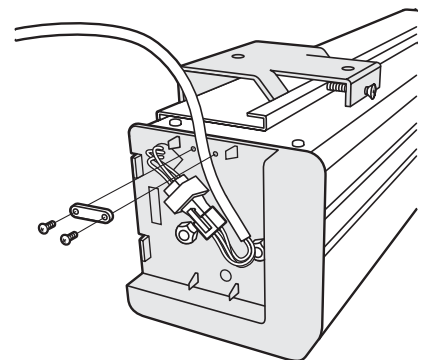

Schweres mattweißes Tuch mit ausgezeichneter Planlage und schwarzer Rückseite. Dreieckiger Fallstab, der im Gehäuse verschwindet (ideal für Deckeneinbau). Besonders hoher schwarzer Vorlauf und 5 cm breiter schwarzer Rand.

Steckbares elektrisches Anschlusskabel (linksseitig). Optional mit Funk- und IR-Fernbedienung und 12V Steuerfunktion. 2 Jahre Garantie.

Leinwandtuch: Mattweiß - 1,0 Gain

Die Maße sind Tuch-Außenmaße.

Art.Nr.	Bezeichnung	B x H (cm)	Tuch	Rand oben	Gewicht
30218002	WS-P-Brillant-Home	4:3 180x138	mattweiß	51 cm	19 kg
30218003	WS-P-Brillant-Home	4:3 200x153	mattweiß	34 cm	21 kg
30218004	WS-P-Brillant-Home	4:3 240x183	mattweiß	20 cm	26 kg
30218006	WS-P-Brillant-Home	16:9 180x102	mattweiß	82 cm	19 kg
30218007	WS-P-Brillant-Home	16:9 200x117	mattweiß	70 cm	21 kg
15212	WS-P-Brillant-Home	16:9 220x128	mattweiß	59 cm	23 kg
30218008	WS-P-Brillant-Home	16:9 240x139	mattweiß	48 cm	26 kg
15013	WS-P-Brillant-Home	16:10 200x129	mattweiß	58 cm	20 kg
15014	WS-P-Brillant-Home	16:10 220x141	mattweiß	46 cm	22 kg
15015	WS-P-Brillant-Home	16:10 240x154	mattweiß	33 cm	25 kg

Zubehör

Technische Daten

	L1	L2	L3
			1620 mm
1800 mm	1915 mm	929 - 1729 mm	1820 mm
2000 mm	2135 mm	1149 - 1949 mm	2040 mm
2200 mm	2335 mm	1349 - 2149 mm	2240 mm
2400 mm	2535 mm	1549 - 2349 mm	2440 mm

Die angegebenen Werte stellen die Mittelwerte einer in Serienherstellung produzierten Einheit dar. Geringe Abweichungen sind im Einzelnen möglich. Bedingt durch fortlaufende technische Verbesserungen behalten wir uns das Recht vor, Design und die Spezifikation ohne vorherige Ankündigung zu ändern.