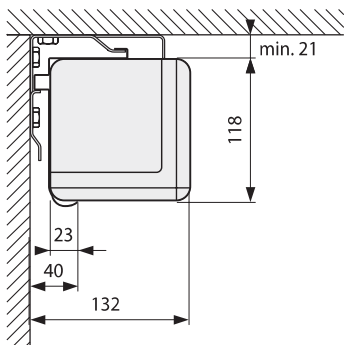

Schweres mattweißes Tuch mit ausgezeichneter Planlage und schwarzer Rückseite. Dreieckiger Fallstab, der im Gehäuse verschwindet (ideal für Deckeneinbau). Besonders hoher schwarzer Vorlauf und 5 cm breiter schwarzer Rand.

Steckbares elektrisches Anschlusskabel (linksseitig). Optional mit Funk- und IR-Fernbedienung und 12V Steuerfunktion. 2 Jahre Garantie.

Leinwandtuch: Mattweiß - 1,0 Gain

Die Maße sind Tuch-Außenmaße.

Art.Nr.	Bezeichnung	B x H (cm)	Tuch	Rand oben	Gewicht
30218002	WS-P-Brillant-Home	4:3 180x138	mattweiß	51 cm	19 kg
30218003	WS-P-Brillant-Home	4:3 200x153	mattweiß	34 cm	21 kg
30218004	WS-P-Brillant-Home	4:3 240x183	mattweiß	20 cm	26 kg
30218006	WS-P-Brillant-Home	16:9 180x102	mattweiß	82 cm	19 kg
30218007	WS-P-Brillant-Home	16:9 200x117	mattweiß	70 cm	21 kg
15212	WS-P-Brillant-Home	16:9 220x128	mattweiß	59 cm	23 kg
30218008	WS-P-Brillant-Home	16:9 240x139	mattweiß	48 cm	26 kg
15013	WS-P-Brillant-Home	16:10 200x129	mattweiß	58 cm	20 kg
15014	WS-P-Brillant-Home	16:10 220x141	mattweiß	46 cm	22 kg
15015	WS-P-Brillant-Home	16:10 240x154	mattweiß	33 cm	25 kg

Zubehör

Technische Daten

	L1	L2	L3
			1620 mm
1800 mm	1915 mm	929 - 1729 mm	1820 mm
2000 mm	2135 mm	1149 - 1949 mm	2040 mm
2200 mm	2335 mm	1349 - 2149 mm	2240 mm
2400 mm	2535 mm	1549 - 2349 mm	2440 mm

Die angegebenen Werte stellen die Mittelwerte einer in Serienherstellung produzierten Einheit dar. Geringe Abweichungen sind im Einzelnen möglich. Bedingt durch fortlaufende technische Verbesserungen behalten wir uns das Recht vor, Design und die Spezifikation ohne vorherige Ankündigung zu ändern.