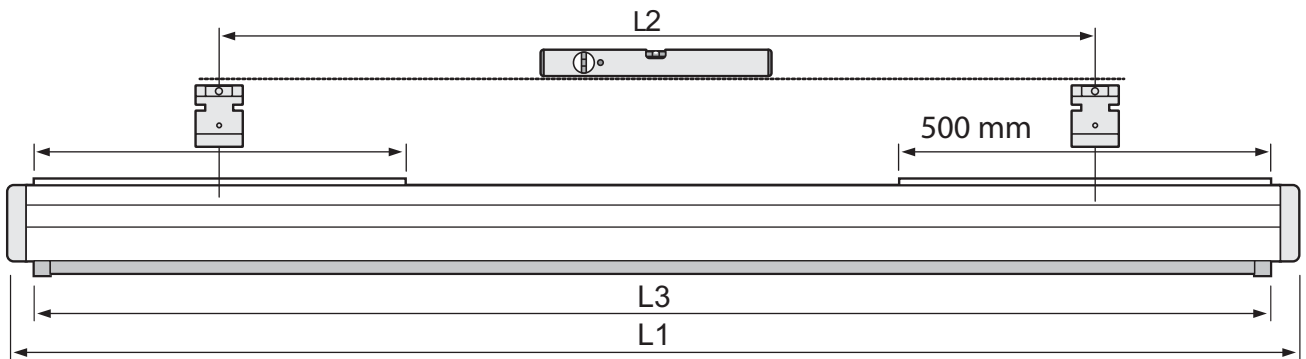

Schweres mattweißes Tuch mit ausgezeichneter Planlage und schwarzer Rückseite. Dreieckiger Fallstab, der im Gehäuse verschwindet (ideal für Deckeneinbau). Besonders hoher schwarzer Vorlauf und 5 cm breiter schwarzer Rand.

Steckbares elektrisches Anschlusskabel (linksseitig). Optional mit Funk- und IR-Fernbedienung und 12V Steuerfunktion. 2 Jahre Garantie.

Leinwandtuch: Mattweiß - 1,0 Gain

Die Maße sind Tuch-Außenmaße.

Art.Nr.	Bezeichnung	B x H (cm)	Tuch	Rand oben	Gewicht
30218002	WS-P-Brillant-Home	4:3 180x138	mattweiß	51 cm	19 kg
30218003	WS-P-Brillant-Home	4:3 200x153	mattweiß	34 cm	21 kg
30218004	WS-P-Brillant-Home	4:3 240x183	mattweiß	20 cm	26 kg
30218006	WS-P-Brillant-Home	16:9 180x102	mattweiß	82 cm	19 kg
30218007	WS-P-Brillant-Home	16:9 200x117	mattweiß	70 cm	21 kg
15212	WS-P-Brillant-Home	16:9 220x128	mattweiß	59 cm	23 kg
30218008	WS-P-Brillant-Home	16:9 240x139	mattweiß	48 cm	26 kg
15013	WS-P-Brillant-Home	16:10 200x129	mattweiß	58 cm	20 kg
15014	WS-P-Brillant-Home	16:10 220x141	mattweiß	46 cm	22 kg
15015	WS-P-Brillant-Home	16:10 240x154	mattweiß	33 cm	25 kg

Zubehör

Technische Daten

	L1	L2	L3
			1620 mm
1800 mm	1915 mm	929 - 1729 mm	1820 mm
2000 mm	2135 mm	1149 - 1949 mm	2040 mm
2200 mm	2335 mm	1349 - 2149 mm	2240 mm
2400 mm	2535 mm	1549 - 2349 mm	2440 mm

Die angegebenen Werte stellen die Mittelwerte einer in Serienherstellung produzierten Einheit dar. Geringe Abweichungen sind im Einzelnen möglich. Bedingt durch fortlaufende technische Verbesserungen behalten wir uns das Recht vor, Design und die Spezifikation ohne vorherige Ankündigung zu ändern.