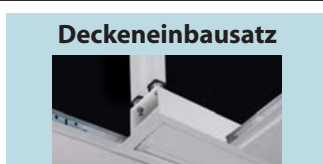

WS-P-Brillant Home

Speziell für den Heimkinoeinsatz optimierte Motorleinwand mit starkem Motor und langer Lebensdauer.

Sehr gute Kombination aus modernem Design und einfacher und variabler Wand- und Deckenmontage durch Easy-Install-System.

Schweres mattweißes Tuch mit ausgezeichneter Planlage und schwarzer Rückseite. Dreieckiger Fallstab, der im Gehäuse verschwindet (ideal für Deckeneinbau). Besonders hoher schwarzer Vorlauf und 5 cm breiter schwarzer Rand.

Steckbares elektrisches Anschlusskabel (linksseitig). Optional mit Funk- und IR-Fernbedienung und 12V Steuerfunktion. 2 Jahre Garantie.

Leinwandtuch: Mattweiß - 1,0 Gain

Die Maße sind Tuch-Außenmaße.

Art.Nr.	Bezeichnung	B x H (cm)	Tuch	Rand oben	Gewicht
30218002	WS-P-Brillant-Home	4:3 180x138	mattweiß	51 cm	19 kg
30218003	WS-P-Brillant-Home	4:3 200x153	mattweiß	34 cm	21 kg
30218004	WS-P-Brillant-Home	4:3 240x183	mattweiß	20 cm	26 kg
30218006	WS-P-Brillant-Home	16:9 180x102	mattweiß	82 cm	19 kg
30218007	WS-P-Brillant-Home	16:9 200x117	mattweiß	70 cm	21 kg
15212	WS-P-Brillant-Home	16:9 220x128	mattweiß	59 cm	23 kg
30218008	WS-P-Brillant-Home	16:9 240x139	mattweiß	48 cm	26 kg
15013	WS-P-Brillant-Home	16:10 200x129	mattweiß	58 cm	20 kg
15014	WS-P-Brillant-Home	16:10 220x141	mattweiß	46 cm	22 kg
15015	WS-P-Brillant-Home	16:10 240x154	mattweiß	33 cm	25 kg

Zubehör