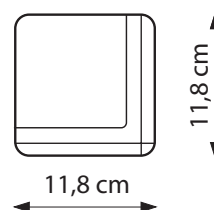

Schweres mattweißes Tuch mit ausgezeichneter Planlage und schwarzer Rückseite. Dreieckiger Fallstab, der im Gehäuse verschwindet (ideal für Deckeneinbau). Besonders hoher schwarzer Vorlauf und 5 cm breiter schwarzer Rand.

Steckbares elektrisches Anschlusskabel (linksseitig). Optional mit Funk- und IR-Fernbedienung und 12V Steuerfunktion. 2 Jahre Garantie.

Leinwandtuch: Mattweiß - 1,0 Gain

Die Maße sind Tuch-Außenmaße.

Art.Nr.	Bezeichnung	B x H (cm)	Tuch	Rand oben	Gewicht
30218002	WS-P-Brillant-Home	4:3 180x138	mattweiß	51 cm	19 kg
30218003	WS-P-Brillant-Home	4:3 200x153	mattweiß	34 cm	21 kg
30218004	WS-P-Brillant-Home	4:3 240x183	mattweiß	20 cm	26 kg
30218006	WS-P-Brillant-Home	16:9 180x102	mattweiß	82 cm	19 kg
30218007	WS-P-Brillant-Home	16:9 200x117	mattweiß	70 cm	21 kg
15212	WS-P-Brillant-Home	16:9 220x128	mattweiß	59 cm	23 kg
30218008	WS-P-Brillant-Home	16:9 240x139	mattweiß	48 cm	26 kg
15013	WS-P-Brillant-Home	16:10 200x129	mattweiß	58 cm	20 kg
15014	WS-P-Brillant-Home	16:10 220x141	mattweiß	46 cm	22 kg
15015	WS-P-Brillant-Home	16:10 240x154	mattweiß	33 cm	25 kg

Zubehör

Technische Daten

	L1	L2	L3
			1620 mm
1800 mm	1915 mm	929 - 1729 mm	1820 mm
2000 mm	2135 mm	1149 - 1949 mm	2040 mm
2200 mm	2335 mm	1349 - 2149 mm	2240 mm
2400 mm	2535 mm	1549 - 2349 mm	2440 mm

Die angegebenen Werte stellen die Mittelwerte einer in Serienherstellung produzierten Einheit dar. Geringe Abweichungen sind im Einzelnen möglich. Bedingt durch fortlaufende technische Verbesserungen behalten wir uns das Recht vor, Design und die Spezifikation ohne vorherige Ankündigung zu ändern.