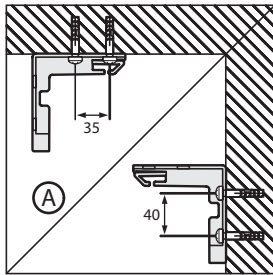

Einfache Wand- und Deckenmontage durch Easy-Install-System. Die Leinwände werden komplett mit 3 Meter Anschlusskabel (linksseitig) und losem Aufbauschalter geliefert.

Sonderanfertigungen genau nach Maß möglich.

Leinwandtücher: **Mattweiß - 1,0 Gain**

Easy-Install-System

Die Maße sind Tuch-Außenmaße.

Art.Nr.	Bezeichnung	B x H (cm)	Tuch	Gewicht
12254	WS-P-Compact-Elektro 1:1	160x160 cm	mattweiß	10 kg
12255	WS-P-Compact-Elektro 1:1	180x180 cm	mattweiß	12 kg
12256	WS-P-Compact-Elektro 1:1	200x200 cm	mattweiß	14 kg
13250	WS-P-Compact-Elektro 1:1	220x220 cm	mattweiß	16 kg
12257	WS-P-Compact-Elektro 1:1	240x240 cm	mattweiß	18 kg
12258	WS-P-Compact-Elektro 4:3	160x123 cm	mattweiß	10 kg
11693	WS-P-Compact-Elektro 4:3	180x138 cm	mattweiß	12 kg
12259	WS-P-Compact-Elektro 4:3	200x153 cm	mattweiß	14 kg
12260	WS-P-Compact-Elektro 4:3	240x183 cm	mattweiß	18 kg
12515	WS-P-Compact-Elektro 4:3	280x213 cm	mattweiß	22 kg
12516	WS-P-Compact-Elektro 4:3	300x228 cm	mattweiß	24 kg
13881	WS-P-Compact-Elektro 16:9	160x90 cm	mattweiß	10 kg
13882	WS-P-Compact-Elektro 16:9	180x102 cm	mattweiß	12 kg
13883	WS-P-Compact-Elektro 16:9	200x117 cm	mattweiß	14 kg
13884	WS-P-Compact-Elektro 16:9	240x139 cm	mattweiß	18 kg
13885	WS-P-Compact-Elektro 16:9	280x262 cm	mattweiß	22 kg
13886	WS-P-Compact-Elektro 16:9	300x173 cm	mattweiß	24 kg

Zubehör

IR- oder Funk-Fernbedienung

Bügel für Deckenmontage

Easy-Install Adapterbügel

Technische Daten

	L1	L2	L3
1600 mm	1714 mm	734 - 1534 mm	1620 mm
1800 mm	1914 mm	934 - 1734 mm	1820 mm
2000 mm	2134 mm	1154 - 1954 mm	2040 mm
2200 mm	2334 mm	1354 - 2154 mm	2240 mm
2400 mm	2534 mm	1554 - 2354 mm	2440 mm
2800 mm	2934 mm	1954 - 2754 mm	2840 mm
3000 mm	3134 mm	2154 - 2954 mm	3040 mm