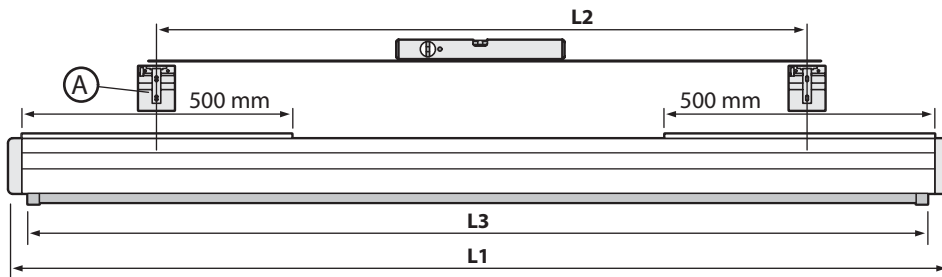

Einfache Wand- und Deckenmontage durch Easy-Install-System. Die Leinwände werden komplett mit 3 Meter Anschlusskabel (linksseitig) und losem Aufbauschalter geliefert.

Sonderanfertigungen genau nach Maß möglich.

Leinwandtücher: **Mattweiß - 1,0 Gain**

Easy-Install-System

Die Maße sind Tuch-Außenmaße.

Art.Nr.	Bezeichnung	B x H (cm)	Tuch	Gewicht
12254	WS-P-Compact-Elektro 1:1	160x160 cm	mattweiß	10 kg
12255	WS-P-Compact-Elektro 1:1	180x180 cm	mattweiß	12 kg
12256	WS-P-Compact-Elektro 1:1	200x200 cm	mattweiß	14 kg
13250	WS-P-Compact-Elektro 1:1	220x220 cm	mattweiß	16 kg
12257	WS-P-Compact-Elektro 1:1	240x240 cm	mattweiß	18 kg
12258	WS-P-Compact-Elektro 4:3	160x123 cm	mattweiß	10 kg
11693	WS-P-Compact-Elektro 4:3	180x138 cm	mattweiß	12 kg
12259	WS-P-Compact-Elektro 4:3	200x153 cm	mattweiß	14 kg
12260	WS-P-Compact-Elektro 4:3	240x183 cm	mattweiß	18 kg
12515	WS-P-Compact-Elektro 4:3	280x213 cm	mattweiß	22 kg
12516	WS-P-Compact-Elektro 4:3	300x228 cm	mattweiß	24 kg
13881	WS-P-Compact-Elektro 16:9	160x90 cm	mattweiß	10 kg
13882	WS-P-Compact-Elektro 16:9	180x102 cm	mattweiß	12 kg
13883	WS-P-Compact-Elektro 16:9	200x117 cm	mattweiß	14 kg
13884	WS-P-Compact-Elektro 16:9	240x139 cm	mattweiß	18 kg
13885	WS-P-Compact-Elektro 16:9	280x262 cm	mattweiß	22 kg
13886	WS-P-Compact-Elektro 16:9	300x173 cm	mattweiß	24 kg

Zubehör

IR- oder Funk-Fernbedienung

Bügel für Deckenmontage

Easy-Install Adapterbügel

Technische Daten

	L1	L2	L3
1600 mm	1714 mm	734 - 1534 mm	1620 mm
1800 mm	1914 mm	934 - 1734 mm	1820 mm
2000 mm	2134 mm	1154 - 1954 mm	2040 mm
2200 mm	2334 mm	1354 - 2154 mm	2240 mm
2400 mm	2534 mm	1554 - 2354 mm	2440 mm
2800 mm	2934 mm	1954 - 2754 mm	2840 mm
3000 mm	3134 mm	2154 - 2954 mm	3040 mm