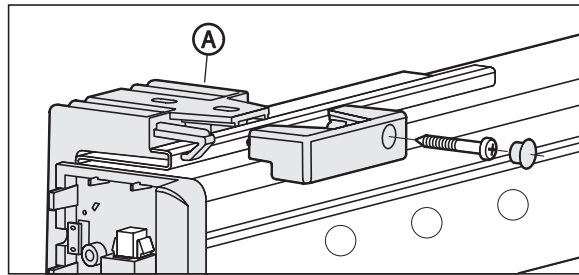

Einfache Wand- und Deckenmontage durch Easy-Install-System. Die Leinwände werden komplett mit 3 Meter Anschlusskabel (linksseitig) und losem Aufbauschalter geliefert.

Sonderanfertigungen genau nach Maß möglich.

Zubehör

IR- oder Funk-Fernbedienung

Bügel für Deckenmontage

Easy-Install Adapterbügel

Technische Daten

	L1	L2	L3
1600 mm	1714 mm	734 - 1534 mm	1620 mm
1800 mm	1914 mm	934 - 1734 mm	1820 mm
2000 mm	2134 mm	1154 - 1954 mm	2040 mm
2200 mm	2334 mm	1354 - 2154 mm	2240 mm
2400 mm	2534 mm	1554 - 2354 mm	2440 mm
2800 mm	2934 mm	1954 - 2754 mm	2840 mm
3000 mm	3134 mm	2154 - 2954 mm	3040 mm