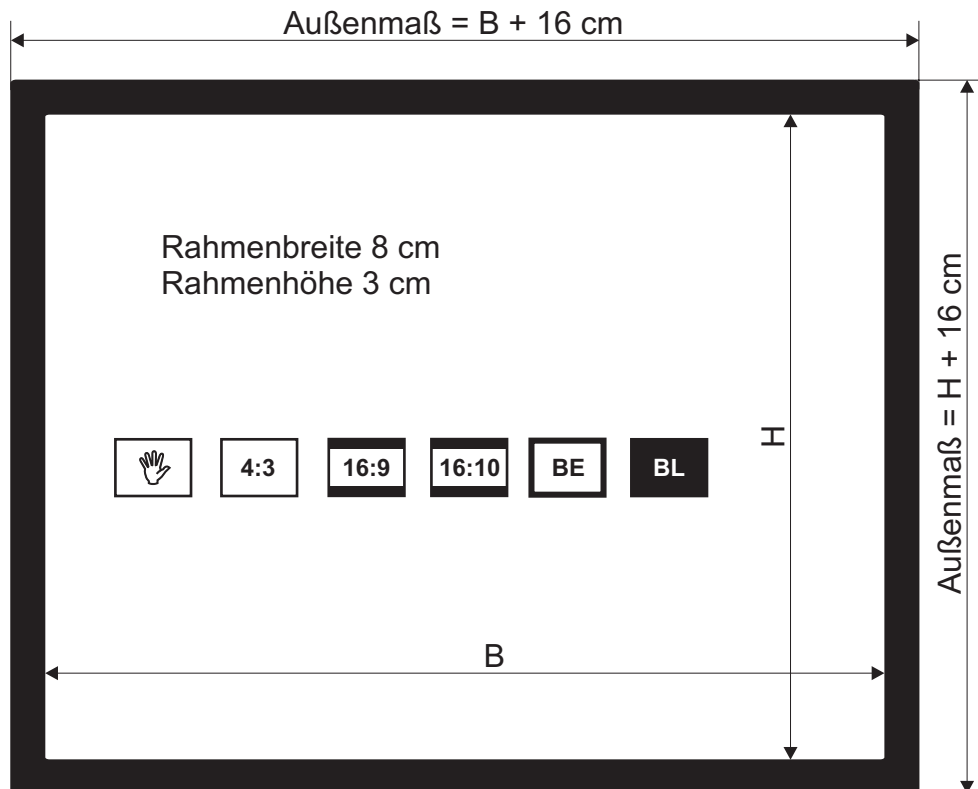

WS-P-HomeScreen

Hochwertige Heimkino-Rahmenleinwand im 4:3-,16:9- und 16:10 Format.

Sie hat einen geschmackvollen mattschwarzen Aluminiumrahmen (8 cm breit, 3 cm tief), der an der Innenseite zur Vermeidung von Reflexionen abgeschragt ist.

Technische Daten

Art.Nr.	Bezeichnung	B x H (cm)
13186	WS-P-HomeScreen Frame 4:3	160x120
13187	WS-P-HomeScreen Frame 4:3	180x135
13188	WS-P-HomeScreen Frame 4:3	200x150
13189	WS-P-HomeScreen Frame 4:3	240x180
13386	WS-P-HomeScreen Frame 4:3	300x225
13387	WS-P-HomeScreen Frame 4:3	400x300
13388	WS-P-HomeScreen Frame 4:3	500x375
13191	WS-P-HomeScreen Frame 16:9	160x90
13192	WS-P-HomeScreen Frame 16:9	180x102
13193	WS-P-HomeScreen Frame 16:9	200x113
13194	WS-P-HomeScreen Frame 16:9	240x135
13389	WS-P-HomeScreen Frame 16:9	300x169
13390	WS-P-HomeScreen Frame 16:9	400x225
13391	WS-P-HomeScreen Frame 16:9	500x281
14999	WS-P-HomeScreen Frame 16:10	160x100
15000	WS-P-HomeScreen Frame 16:10	180x112
15001	WS-P-HomeScreen Frame 16:10	200x125
15002	WS-P-HomeScreen Frame 16:10	240x150
15003	WS-P-HomeScreen Frame 16:10	280x175
16239	WS-P-HomeScreen Frame 16:10	300x187