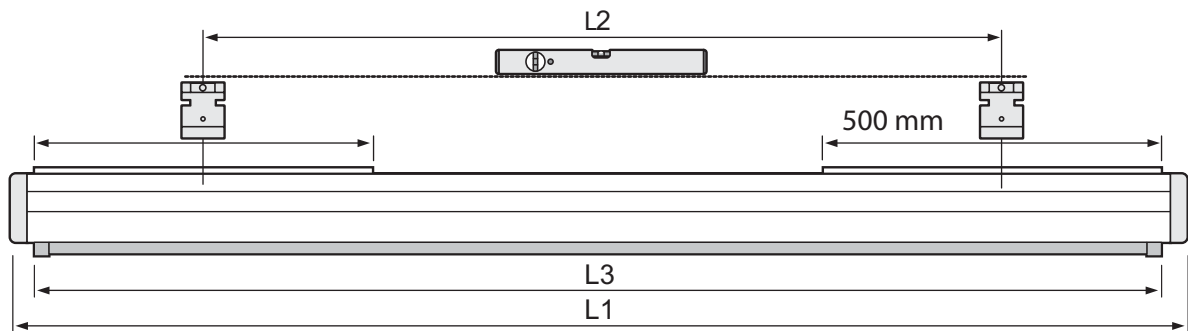

Eine variable Höheneinstellung der Leinwand ist durch selbständiges Einrasten (alle 13 cm) möglich.

Mit schwarzem Rand für ein besonders kontrastreiches Bild und einem besonders hohen oberen Rand für einen idealen Blickwinkel und schwarzer Rückseite.

Einfache Wand- und Deckenmontage durch Easy-Install-System. Lieferung komplett mit Zugschnur.

Leinwandtuch: Mattweiß - 1,0 Gain

Easy-Install-System

Die Maße sind Tuch-Außenmaße.

Art.Nr.	Bezeichnung	B x H (cm)	Tuch	Vorlauf	Gewicht
15483	WS-P-ProCinema-Rollo AR	16:9 180x102 cm	mattweiß	82 cm	11 kg
15484	WS-P-ProCinema-Rollo AR	16:9 200x117 cm	mattweiß	70 cm	13 kg
15485	WS-P-ProCinema-Rollo AR	16:9 220x124 cm	mattweiß	59 cm	15 kg
15486	WS-P-ProCinema-Rollo AR	16:9 240x139 cm	mattweiß	48 cm	16 kg
15478	WS-P-ProCinema-Rollo AR	4:3 180x138 cm	mattweiß	50 cm	11 kg
15479	WS-P-ProCinema-Rollo AR	4:3 200x153 cm	mattweiß	34 cm	13 kg
15480	WS-P-ProCinema-Rollo AR	4:3 220x165 cm	mattweiß	19 cm	15 kg
15481	WS-P-ProCinema-Rollo AR	4:3 240x183 cm	mattweiß	20 cm	16 kg

Zubehör

Zugstange für Deckenmontage

Bügel für Deckenmontage

Easy-Install Adapterbügel

Technische Daten

	L1	L2 +/- 420mm	L3
1600 mm	1714 mm	1134 mm	1620 mm
1800 mm	1914 mm	1334 mm	1820 mm
2000 mm	2134 mm	1554 mm	2040 mm
2200 mm	2334 mm	1754 mm	2240 mm
2400 mm	2534 mm	1954 mm	2440 mm
2800 mm	2934 mm	2354 mm	2840 mm