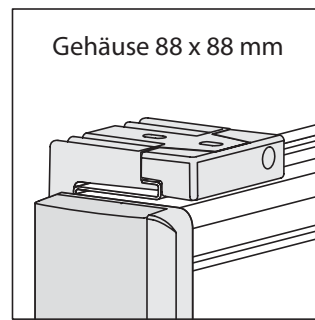

Eine variable Höheneinstellung der Leinwand ist durch selbständiges Einrasten (alle 13 cm) möglich.

Mit schwarzem Rand für ein besonders kontrastreiches Bild und einem besonders hohen oberen Rand für einen idealen Blickwinkel und schwarzer Rückseite.

Einfache Wand- und Deckenmontage durch Easy-Install-System. Lieferung komplett mit Zugschnur.

Leinwandtuch: Mattweiß - 1,0 Gain

Easy-Install-System

Die Maße sind Tuch-Außenmaße.

Art.Nr.	Bezeichnung	B x H (cm)	Tuch	Vorlauf	Gewicht
15483	WS-P-ProCinema-Rollo AR	16:9 180x102 cm	mattweiß	82 cm	11 kg
15484	WS-P-ProCinema-Rollo AR	16:9 200x117 cm	mattweiß	70 cm	13 kg
15485	WS-P-ProCinema-Rollo AR	16:9 220x124 cm	mattweiß	59 cm	15 kg
15486	WS-P-ProCinema-Rollo AR	16:9 240x139 cm	mattweiß	48 cm	16 kg
15478	WS-P-ProCinema-Rollo AR	4:3 180x138 cm	mattweiß	50 cm	11 kg
15479	WS-P-ProCinema-Rollo AR	4:3 200x153 cm	mattweiß	34 cm	13 kg
15480	WS-P-ProCinema-Rollo AR	4:3 220x165 cm	mattweiß	19 cm	15 kg
15481	WS-P-ProCinema-Rollo AR	4:3 240x183 cm	mattweiß	20 cm	16 kg

Zubehör

Zugstange für Deckenmontage

Bügel für Deckenmontage

Easy-Install Adapterbügel

Technische Daten

	L1	L2 +/- 420mm	L3
1600 mm	1714 mm	1134 mm	1620 mm
1800 mm	1914 mm	1334 mm	1820 mm
2000 mm	2134 mm	1554 mm	2040 mm
2200 mm	2334 mm	1754 mm	2240 mm
2400 mm	2534 mm	1954 mm	2440 mm
2800 mm	2934 mm	2354 mm	2840 mm