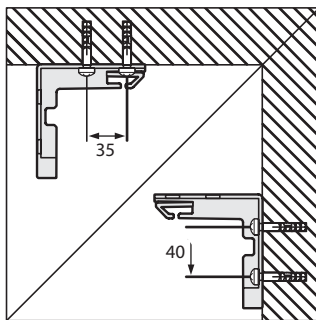

Eine variable Höheneinstellung der Leinwand ist durch selbständiges Einrasten (alle 13 cm) möglich.

Mit schwarzem Rand für ein besonders kontrastreiches Bild und einem besonders hohen oberen Rand für einen idealen Blickwinkel und schwarzer Rückseite.

Einfache Wand- und Deckenmontage durch Easy-Install-System. Lieferung komplett mit Zugschnur.

Leinwandtuch: Mattweiß - 1,0 Gain

Easy-Install-System

Die Maße sind Tuch-Außenmaße.

Art.Nr.	Bezeichnung	B x H (cm)	Tuch	Vorlauf	Gewicht
15483	WS-P-ProCinema-Rollo AR	16:9 180x102 cm	mattweiß	82 cm	11 kg
15484	WS-P-ProCinema-Rollo AR	16:9 200x117 cm	mattweiß	70 cm	13 kg
15485	WS-P-ProCinema-Rollo AR	16:9 220x124 cm	mattweiß	59 cm	15 kg
15486	WS-P-ProCinema-Rollo AR	16:9 240x139 cm	mattweiß	48 cm	16 kg
15478	WS-P-ProCinema-Rollo AR	4:3 180x138 cm	mattweiß	50 cm	11 kg
15479	WS-P-ProCinema-Rollo AR	4:3 200x153 cm	mattweiß	34 cm	13 kg
15480	WS-P-ProCinema-Rollo AR	4:3 220x165 cm	mattweiß	19 cm	15 kg
15481	WS-P-ProCinema-Rollo AR	4:3 240x183 cm	mattweiß	20 cm	16 kg

Zubehör

Zugstange für Deckenmontage

Bügel für Deckenmontage

Easy-Install Adapterbügel

Technische Daten

	L1	L2 +/- 420mm	L3
1600 mm	1714 mm	1134 mm	1620 mm
1800 mm	1914 mm	1334 mm	1820 mm
2000 mm	2134 mm	1554 mm	2040 mm
2200 mm	2334 mm	1754 mm	2240 mm
2400 mm	2534 mm	1954 mm	2440 mm
2800 mm	2934 mm	2354 mm	2840 mm