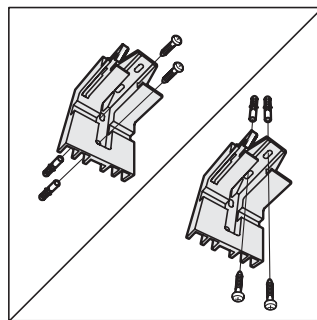

Zubehör

Zugstange für Deckenmontage

Bügel für Deckenmontage

Easy-Install Adapterbügel

Technische Daten

	L1	L2 +/- 420mm	L3
1600 mm	1714 mm	1134 mm	1620 mm
1800 mm	1914 mm	1334 mm	1820 mm
2000 mm	2134 mm	1554 mm	2040 mm
2200 mm	2334 mm	1754 mm	2240 mm
2400 mm	2534 mm	1954 mm	2440 mm
2800 mm	2934 mm	2354 mm	2840 mm