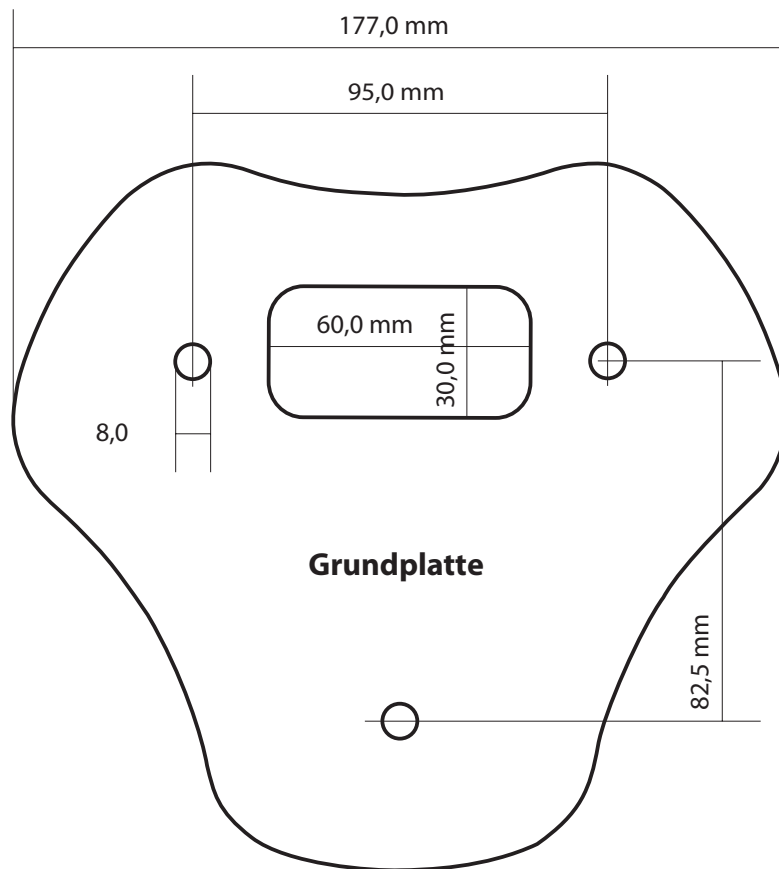

WS-PE-Home-Design Deckenhalter

Deckenhalter für DLP/LCD-Projektoren, die für Deckenmontage geeignet sind.

- Kugelgelenk, Kabeldurchführung
- trendstarkes und ausgefallenes Design,
- aus Stahl, pulverbeschichtet
- bis 20 kg belastbar
- wahlweise in schwarz, weiß oder silber
- Projektorplatten für fast alle Projektoren lieferbar

Technische Daten

Die angegebenen Werte stellen die Mittelwerte einer in Serienherstellung produzierten Einheit dar. Geringe Abweichungen sind im Einzelnen möglich. Bedingt durch fortlaufende technische Verbesserungen behalten wir uns das Recht vor, Design und die Spezifikation ohne vorherige Ankündigung zu ändern.