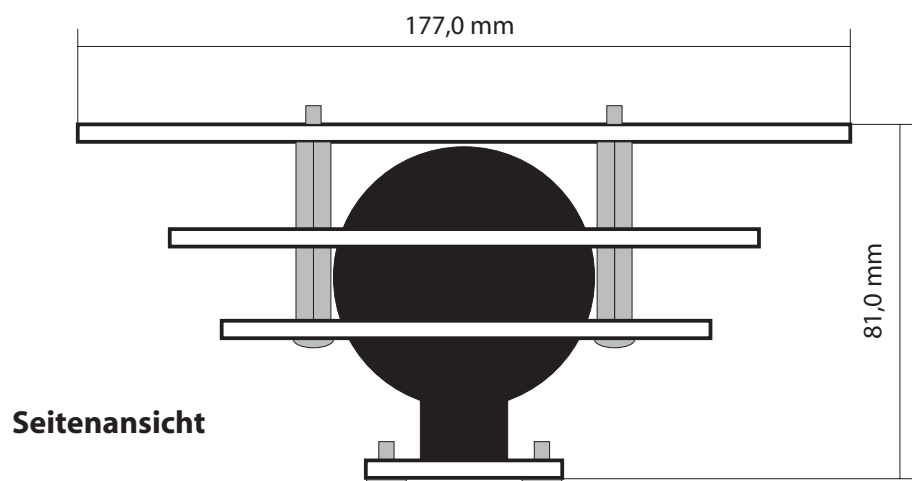

Technische Daten

Die angegebenen Werte stellen die Mittelwerte einer in Serienherstellung produzierten Einheit dar. Geringe Abweichungen sind im Einzelnen möglich. Bedingt durch fortlaufende technische Verbesserungen behalten wir uns das Recht vor, Design und die Spezifikation ohne vorherige Ankündigung zu ändern.