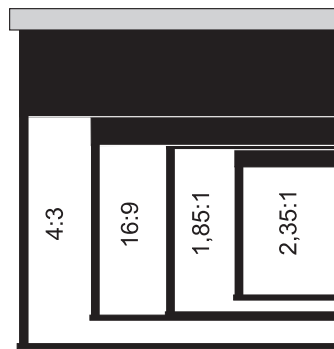

Mittels Fernbedienung sind die Formate 4:3, 16:9, 1,85:1 und 2,35:1 abrufbar. Dabei verschiebt sich die Hauptleinwand und die Maskierungsleinwand zueinander. Das optische Zentrum bleibt bei allen Formaten gleich, womit keine Änderungen an der Projektionsachse notwendig sind.

NEU: Auch als Deckeneinbau-Version lieferbar.

Leinwandtuch: HomeVision - 1,2 Gain

4-Format-Leinwand

3-Format-Leinwand

Die Maße beziehen sich auf das sichtbare Bild.

* 3-Format-Leinwand. Nur Format 16:9, 185:1, 235:1 einstellbar.

Art.Nr.	Bezeichnung	B x H (cm)	Tuch	Gewicht
12579	WS-S-4-Format 100 Zoll	bei 4:3 203x152	HomeVision BE/BL	40 kg
16306	WS-S-4-Format 110 Zoll	bei 4:3 225x169	HomeVision BE/BL	43 kg
16307	WS-S-4-Format 120 Zoll	bei 4:3 244x183	HomeVision BE/BL	45 kg
12580	WS-S-4-Format 130 Zoll	bei 4:3 264x199	HomeVision BE/BL	47 kg
16308	WS-S-3-Format 140 Zoll	bei 16:9 284,5x160	HomeVision BE/BL	34 kg
16309	WS-S-3-Format 150 Zoll	bei 16:9 305x171,5	HomeVision BE/BL	37 kg

Technische Daten

variable Befestigungsmöglichkeit

Art.Nr.	Bezeichnung	B x H	Tuch	Gewicht
12579	WS-S 4-Format bei 4:3	203x153 100"	HomeVision	34 kg
12689	WS-S 4-Format bei 4:3	225x169 110"	HomeVision	37 kg
30801003	WS-S 4-Format bei 4:3	244x183 120"	HomeVision	40 kg
12580	WS-S 4-Format bei 4:3	264x199 130"	HomeVision	43 kg
13994	WS-S-3-Format bei 16:9	284x160 140"	HomeVision	45 kg
13995	WS-S-3-Format bei 16:9	305x171 150"	HomeVision	47 kg