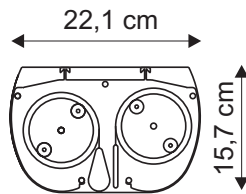

Mittels Fernbedienung sind die Formate 4:3, 16:9, 1,85:1 und 2,35:1 abrufbar. Dabei verschiebt sich die Hauptleinwand und die Maskierungsleinwand zueinander. Das optische Zentrum bleibt bei allen Formaten gleich, womit keine Änderungen an der Projektionsachse notwendig sind.

NEU: Auch als Deckeneinbau-Version lieferbar.

Leinwandtuch: HomeVision - 1,2 Gain

4-Format-Leinwand

3-Format-Leinwand

Die Maße beziehen sich auf das sichtbare Bild.

* 3-Format-Leinwand. Nur Format 16:9, 185:1, 235:1 einstellbar.

Art.Nr.	Bezeichnung	B x H (cm)	Tuch	Gewicht
12579	WS-S-4-Format 100 Zoll	bei 4:3 203x152	HomeVision BE/BL	40 kg
16306	WS-S-4-Format 110 Zoll	bei 4:3 225x169	HomeVision BE/BL	43 kg
16307	WS-S-4-Format 120 Zoll	bei 4:3 244x183	HomeVision BE/BL	45 kg
12580	WS-S-4-Format 130 Zoll	bei 4:3 264x199	HomeVision BE/BL	47 kg
16308	WS-S-3-Format 140 Zoll	bei 16:9 284,5x160	HomeVision BE/BL	34 kg
16309	WS-S-3-Format 150 Zoll	bei 16:9 305x171,5	HomeVision BE/BL	37 kg

Technische Daten

variable Befestigungsmöglichkeit

Art.Nr.	Bezeichnung	B x H	Tuch	Gewicht
12579	WS-S 4-Format bei 4:3	203x153 100"	HomeVision	34 kg
12689	WS-S 4-Format bei 4:3	225x169 110"	HomeVision	37 kg
30801003	WS-S 4-Format bei 4:3	244x183 120"	HomeVision	40 kg
12580	WS-S 4-Format bei 4:3	264x199 130"	HomeVision	43 kg
13994	WS-S-3-Format bei 16:9	284x160 140"	HomeVision	45 kg
13995	WS-S-3-Format bei 16:9	305x171 150"	HomeVision	47 kg