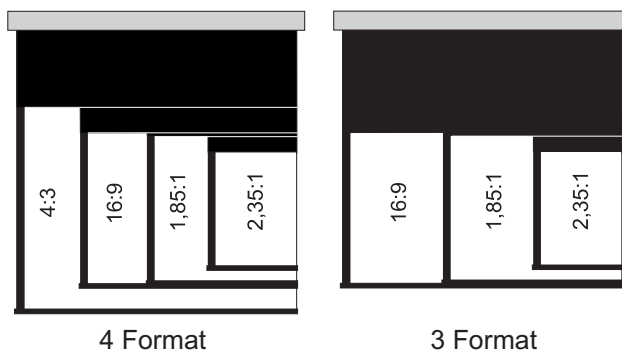

Mittels Fernbedienung sind die Formate 4:3, 16:9, 1,85:1 und 2,35:1 abrufbar. Dabei verschiebt sich die Hauptleinwand und die Maskierungsleinwand zueinander. Das optische Zentrum bleibt bei allen Formaten gleich, womit keine Änderungen an der Projektionsachse notwendig sind.

NEU: Auch als Deckeneinbau-Version lieferbar.

Leinwandtuch: HomeVision - 1,2 Gain

4-Format-Leinwand

3-Format-Leinwand

Die Maße beziehen sich auf das sichtbare Bild.

* 3-Format-Leinwand. Nur Format 16:9, 185:1, 235:1 einstellbar.

Art.Nr.	Bezeichnung	B x H (cm)	Tuch	Gewicht
12579	WS-S-4-Format 100 Zoll	bei 4:3 203x152	HomeVision BE/BL	40 kg
16306	WS-S-4-Format 110 Zoll	bei 4:3 225x169	HomeVision BE/BL	43 kg
16307	WS-S-4-Format 120 Zoll	bei 4:3 244x183	HomeVision BE/BL	45 kg
12580	WS-S-4-Format 130 Zoll	bei 4:3 264x199	HomeVision BE/BL	47 kg
16308	WS-S-3-Format 140 Zoll	bei 16:9 284,5x160	HomeVision BE/BL	34 kg
16309	WS-S-3-Format 150 Zoll	bei 16:9 305x171,5	HomeVision BE/BL	37 kg

Technische Daten

variable Befestigungsmöglichkeit

Art.Nr.	Bezeichnung	B x H	Tuch	Gewicht
12579	WS-S 4-Format bei 4:3	203x153 100"	HomeVision	34 kg
12689	WS-S 4-Format bei 4:3	225x169 110"	HomeVision	37 kg
30801003	WS-S 4-Format bei 4:3	244x183 120"	HomeVision	40 kg
12580	WS-S 4-Format bei 4:3	264x199 130"	HomeVision	43 kg
13994	WS-S-3-Format bei 16:9	284x160 140"	HomeVision	45 kg
13995	WS-S-3-Format bei 16:9	305x171 150"	HomeVision	47 kg