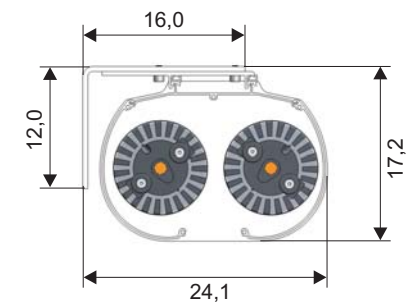

NEU: Auch als Deckeneinbau-Version lieferbar.

Leinwandtuch: HomeVision - 1,2 Gain

4-Format-Leinwand

3-Format-Leinwand

Die Maße beziehen sich auf das sichtbare Bild.

* 3-Format-Leinwand. Nur Format 16:9, 185:1, 235:1 einstellbar.

Art.Nr.	Bezeichnung	B x H (cm)	Tuch	Gewicht
12579	WS-S-4-Format 100 Zoll	bei 4:3 203x152	HomeVision BE/BL	40 kg
16306	WS-S-4-Format 110 Zoll	bei 4:3 225x169	HomeVision BE/BL	43 kg
16307	WS-S-4-Format 120 Zoll	bei 4:3 244x183	HomeVision BE/BL	45 kg
12580	WS-S-4-Format 130 Zoll	bei 4:3 264x199	HomeVision BE/BL	47 kg
16308	WS-S-3-Format 140 Zoll	bei 16:9 284,5x160	HomeVision BE/BL	34 kg
16309	WS-S-3-Format 150 Zoll	bei 16:9 305x171,5	HomeVision BE/BL	37 kg

Technische Daten

variable Befestigungsmöglichkeit

Art.Nr.	Bezeichnung	B x H	Tuch	Gewicht
12579	WS-S 4-Format bei 4:3	203x153 100"	HomeVision	34 kg
12689	WS-S 4-Format bei 4:3	225x169 110"	HomeVision	37 kg
30801003	WS-S 4-Format bei 4:3	244x183 120"	HomeVision	40 kg
12580	WS-S 4-Format bei 4:3	264x199 130"	HomeVision	43 kg
13994	WS-S-3-Format bei 16:9	284x160 140"	HomeVision	45 kg
13995	WS-S-3-Format bei 16:9	305x171 150"	HomeVision	47 kg