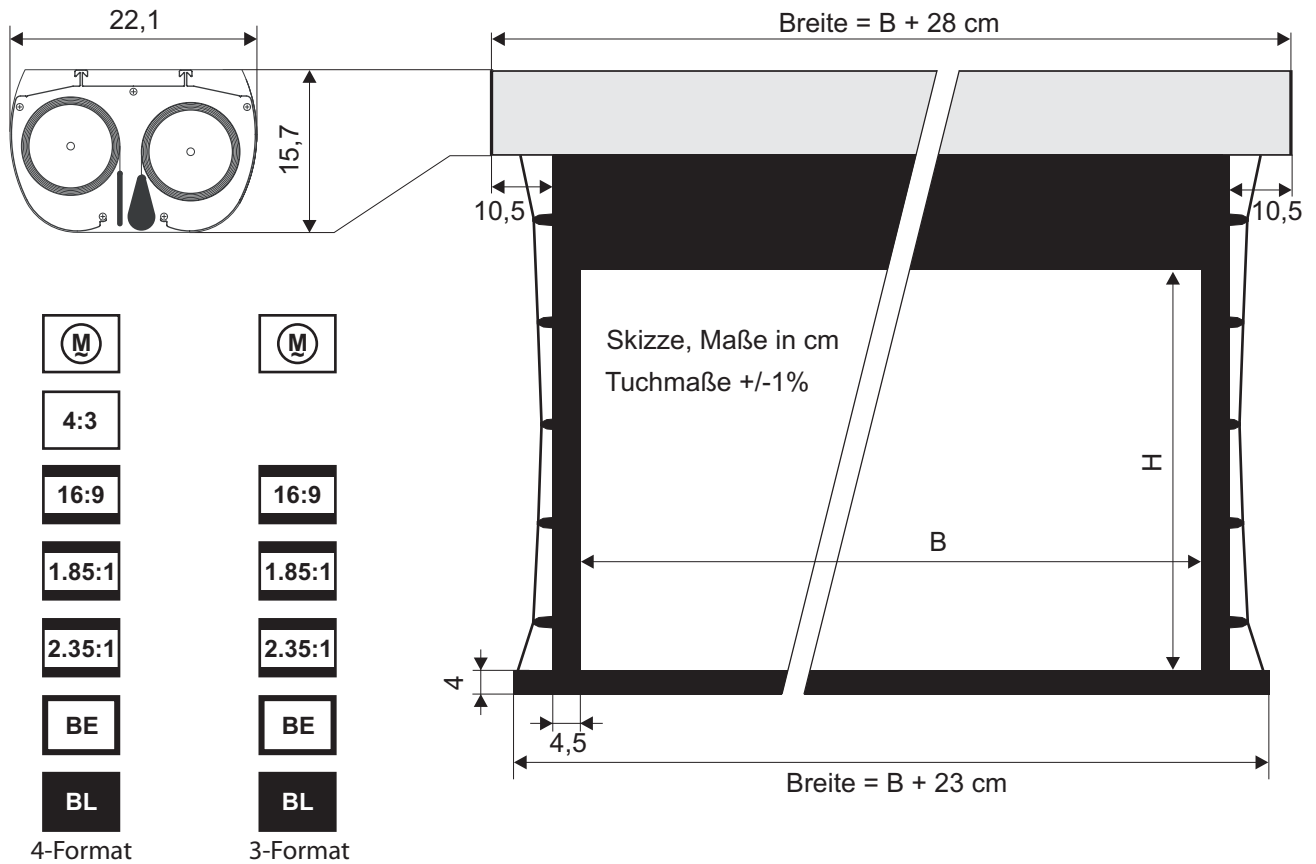

Mittels Fernbedienung sind die Formate 4:3, 16:9, 1,85:1 und 2,35:1 abrufbar. Dabei verschiebt sich die Hauptleinwand und die Maskierungsleinwand zueinander. Das optische Zentrum bleibt bei allen Formaten gleich, womit keine Änderungen an der Projektionsachse notwendig sind.

NEU: Auch als Deckeneinbau-Version lieferbar.

Leinwandtuch: HomeVision - 1,2 Gain

4-Format-Leinwand

3-Format-Leinwand

Die Maße beziehen sich auf das sichtbare Bild.

* 3-Format-Leinwand. Nur Format 16:9, 185:1, 235:1 einstellbar.

Art.Nr.	Bezeichnung	B x H (cm)	Tuch	Gewicht
12579	WS-S-4-Format 100 Zoll	bei 4:3 203x152	HomeVision BE/BL	40 kg
16306	WS-S-4-Format 110 Zoll	bei 4:3 225x169	HomeVision BE/BL	43 kg
16307	WS-S-4-Format 120 Zoll	bei 4:3 244x183	HomeVision BE/BL	45 kg
12580	WS-S-4-Format 130 Zoll	bei 4:3 264x199	HomeVision BE/BL	47 kg
16308	WS-S-3-Format 140 Zoll	bei 16:9 284,5x160	HomeVision BE/BL	34 kg
16309	WS-S-3-Format 150 Zoll	bei 16:9 305x171,5	HomeVision BE/BL	37 kg

Technische Daten

variable Befestigungsmöglichkeit

Art.Nr.	Bezeichnung	B x H	Tuch	Gewicht
12579	WS-S 4-Format bei 4:3	203x153 100"	HomeVision	34 kg
12689	WS-S 4-Format bei 4:3	225x169 110"	HomeVision	37 kg
30801003	WS-S 4-Format bei 4:3	244x183 120"	HomeVision	40 kg
12580	WS-S 4-Format bei 4:3	264x199 130"	HomeVision	43 kg
13994	WS-S-3-Format bei 16:9	284x160 140"	HomeVision	45 kg
13995	WS-S-3-Format bei 16:9	305x171 150"	HomeVision	47 kg