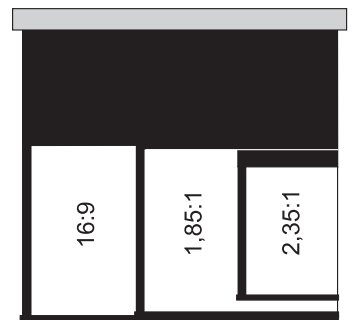

Mittels Fernbedienung sind die Formate 4:3, 16:9, 1,85:1 und 2,35:1 abrufbar. Dabei verschiebt sich die Hauptleinwand und die Maskierungsleinwand zueinander. Das optische Zentrum bleibt bei allen Formaten gleich, womit keine Änderungen an der Projektionsachse notwendig sind.

NEU: Auch als Deckeneinbau-Version lieferbar.

Leinwandtuch: HomeVision - 1,2 Gain

4-Format-Leinwand

3-Format-Leinwand

Die Maße beziehen sich auf das sichtbare Bild.

* 3-Format-Leinwand. Nur Format 16:9, 185:1, 235:1 einstellbar.

Art.Nr.	Bezeichnung	B x H (cm)	Tuch	Gewicht
12579	WS-S-4-Format 100 Zoll	bei 4:3 203x152	HomeVision BE/BL	40 kg
16306	WS-S-4-Format 110 Zoll	bei 4:3 225x169	HomeVision BE/BL	43 kg
16307	WS-S-4-Format 120 Zoll	bei 4:3 244x183	HomeVision BE/BL	45 kg
12580	WS-S-4-Format 130 Zoll	bei 4:3 264x199	HomeVision BE/BL	47 kg
16308	WS-S-3-Format 140 Zoll	bei 16:9 284,5x160	HomeVision BE/BL	34 kg
16309	WS-S-3-Format 150 Zoll	bei 16:9 305x171,5	HomeVision BE/BL	37 kg

Technische Daten

variable Befestigungsmöglichkeit

Art.Nr.	Bezeichnung	B x H	Tuch	Gewicht
12579	WS-S 4-Format bei 4:3	203x153 100"	HomeVision	34 kg
12689	WS-S 4-Format bei 4:3	225x169 110"	HomeVision	37 kg
30801003	WS-S 4-Format bei 4:3	244x183 120"	HomeVision	40 kg
12580	WS-S 4-Format bei 4:3	264x199 130"	HomeVision	43 kg
13994	WS-S-3-Format bei 16:9	284x160 140"	HomeVision	45 kg
13995	WS-S-3-Format bei 16:9	305x171 150"	HomeVision	47 kg