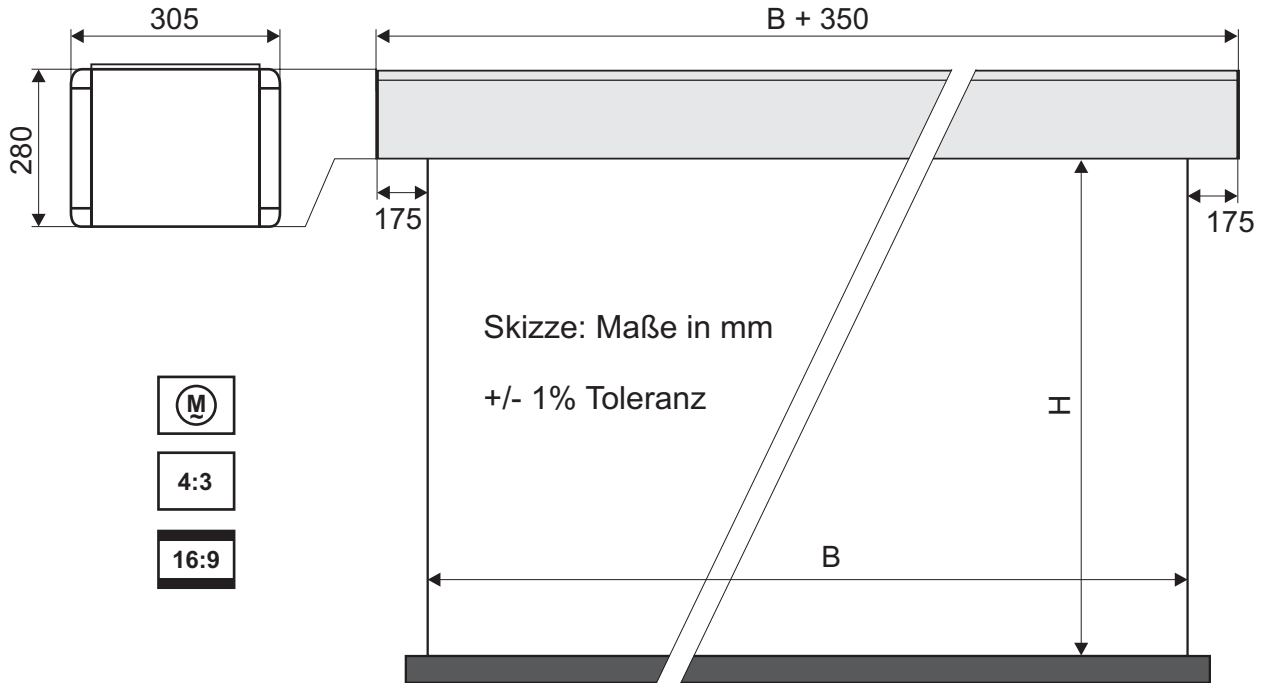

# WS-S-Big-large

4:3

16:9

**Professionelle Großleinwand mit stabilem Aluminiumgehäuse 30,5x28 cm.  
Stabiles Wickelrohr mit 180 mm Durchmesser und Biegenachweis.  
Kräftiger Somfy-Motor.**

**Wahlweise mit integrierter Funkfernbedienung erhältlich.**

**Optional mit Aufhängenhilfe (Flaschenzug, Drahtseil und mehrere Rollen).**

**Die Tücher erfüllen die Brandschutzklasse M1.**

Die Maße beziehen sich auf das sichtbare Bild.

Art.Nr.	Bezeichnung	B x H (cm)	Tuch	Gewicht
15776	WS-S-BigLarge	16:9 750x422 cm	HomeVision BE/ BL	120 kg
15777	WS-S-BigLarge	16:9 800x450 cm	HomeVision BE/ BL	125 kg
15778	WS-S-BigLarge	16:9 850x478 cm	HomeVision BE/ BL	130 kg
15773	WS-S-BigLarge	4:3 750x562 cm	Rückpro coral	120 kg
15774	WS-S-BigLarge	4:3 800x600 cm	Rückpro coral	125 kg
15775	WS-S-BigLarge	4:3 850x600 cm	Rückpro coral	130 kg
15770	WS-S-BigLarge	4:3 750x562 cm	HomeVision BL	120 kg
15771	WS-S-BigLarge	4:3 800x600 cm	HomeVision BL	125 kg
15772	WS-S-BigLarge	4:3 850x600 cm	HomeVision BL	130 kg
15779	WS-S-BigLarge Aufhängenhilfe			

# Technische Daten

Die angegebenen Werte stellen die Mittelwerte einer in Serienherstellung produzierten Einheit dar. Geringe Abweichungen sind im Einzelnen möglich. Bedingt durch fortlaufende technische Verbesserungen behalten wir uns das Recht vor, Design und die Spezifikation ohne vorherige Ankündigung zu ändern.