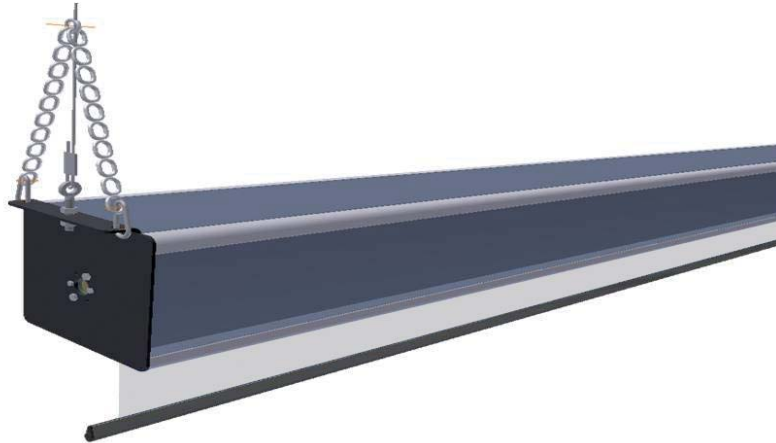

# WS-S-Big-large

4:3

16:9

**Professionelle Großleinwand mit stabilem Aluminiumgehäuse 30,5x28 cm.  
Stabiles Wickelrohr mit 180 mm Durchmesser und Biegenachweis.  
Kräftiger Somfy-Motor.**

**Wahlweise mit integrierter Funkfernbedienung erhältlich.**

**Optional mit Aufhängenhilfe (Flaschenzug, Drahtseil und mehrere Rollen).**

**Die Tücher erfüllen die Brandschutzklasse M1.**

Die Maße beziehen sich auf das sichtbare Bild.

Art.Nr.	Bezeichnung	B x H (cm)	Tuch	Gewicht
15776	WS-S-BigLarge	16:9 750x422 cm	HomeVision BE/ BL	120 kg
15777	WS-S-BigLarge	16:9 800x450 cm	HomeVision BE/ BL	125 kg
15778	WS-S-BigLarge	16:9 850x478 cm	HomeVision BE/ BL	130 kg
15773	WS-S-BigLarge	4:3 750x562 cm	Rückpro coral	120 kg
15774	WS-S-BigLarge	4:3 800x600 cm	Rückpro coral	125 kg
15775	WS-S-BigLarge	4:3 850x600 cm	Rückpro coral	130 kg
15770	WS-S-BigLarge	4:3 750x562 cm	HomeVision BL	120 kg
15771	WS-S-BigLarge	4:3 800x600 cm	HomeVision BL	125 kg
15772	WS-S-BigLarge	4:3 850x600 cm	HomeVision BL	130 kg
15779	WS-S-BigLarge Aufhängenhilfe			