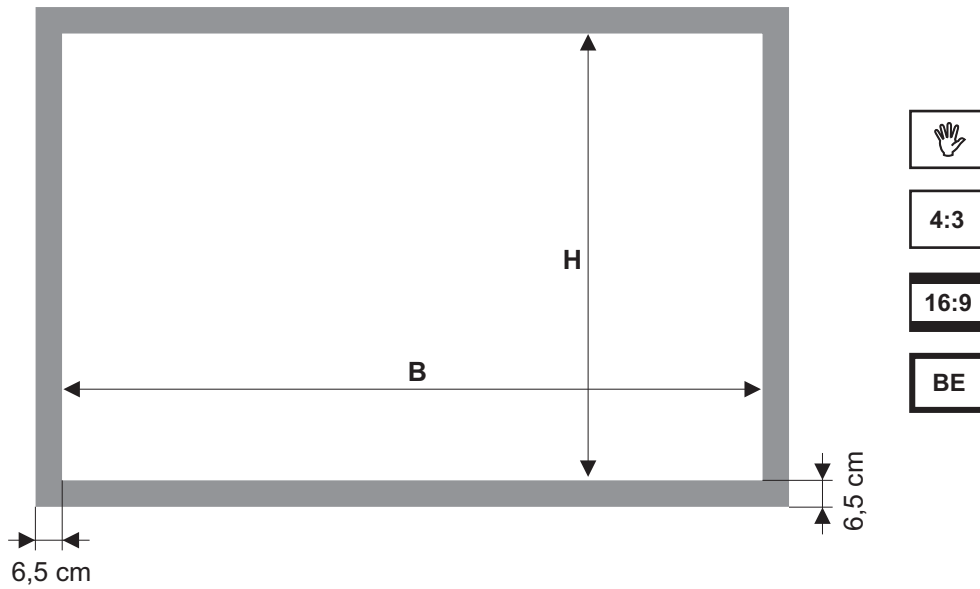

Technische Daten

Die angegebenen Werte stellen die Mittelwerte einer in Serienherstellung produzierten Einheit dar. Geringe Abweichungen sind im Einzelnen möglich. Bedingt durch fortlaufende technische Verbesserungen behalten wir uns das Recht vor, Design und die Spezifikation ohne vorherige Ankündigung zu ändern.