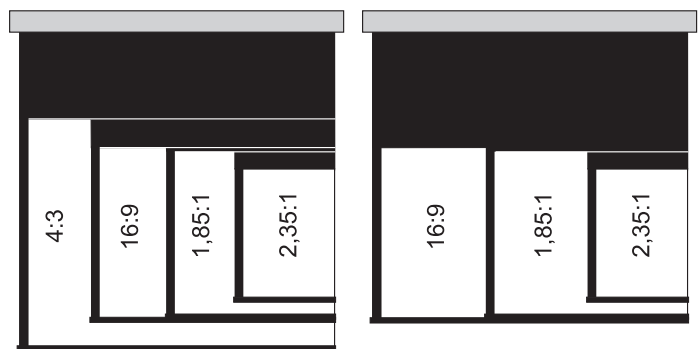

# WS-S-Deckeneinbau-4-Format / 3-Format

**Deckeneinbau Multiformat-Leinwand mit Seilspanntechnik zur besseren Planlage der Hauptleinwand.**

**Variable Höhenanpassung in der Zwischendecke (max. 100 cm) mittels Gewindestangen. Die minimale Deckeneinbautiefe liegt bei 14 cm.**

**Mit dieser Multiformat-Motorleinwand lassen sich per Knopfdruck 4 (3) verschiedene Leinwandformate an die jeweiligen Projektionsverhältnisse anpassen. Dabei verschiebt sich die Hauptleinwand und die Maskierungsleinwand zueinander. Das optische Zentrum bleibt bei allen Formaten gleich, womit keine Änderungen an der Projektionsachse notwendig sind.**

**4-Format: 4:3, 16:9, 1,85:1 und 2,35:1  
3-Format: 16:9, 1,85:1 und 2,35:1**

**Die beiden Einzelleinwände und die Funkfernsteuerung sind in einem kleinen Doppelgehäuse untergebracht.**

**Variable Befestigungspunkte und Funk- und IR-Fernbedienung.**

4-Format-Leinwand

3-Format-Leinwand

Die Maße beziehen sich auf das sichtbare Bild.

3-Format-Leinwand. Nur Format 16:9, 185:1, 235:1 einstellbar.

Art.Nr.	Bezeichnung	B x H (cm)	Tuch	Gewicht
14363	WS-S-DE-4-Format 100 Zoll	bei 4:3 203x152	Home-Vision BE/BL	30 kg
14364	WS-S-DE-4-Format 110 Zoll	bei 4:3 225x169	Home-Vision BE/BL	35 kg
15639	WS-S-DE-4-Format 120 Zoll	bei 4:3 244x183	Home-Vision BE/BL	38 kg
14366	WS-S-DE-4-Format 130 Zoll	bei 4:3 264x199	Home-Vision BE/BL	40 kg
14367	WS-S-DE-3-Format 140 Zoll	bei 16:9 284,5x160	Home-Vision BE/BL	45 kg
15638	WS-S-DE-3-Format 150 Zoll	bei 16:9 305x171,5	Home-Vision BE/BL	50 kg