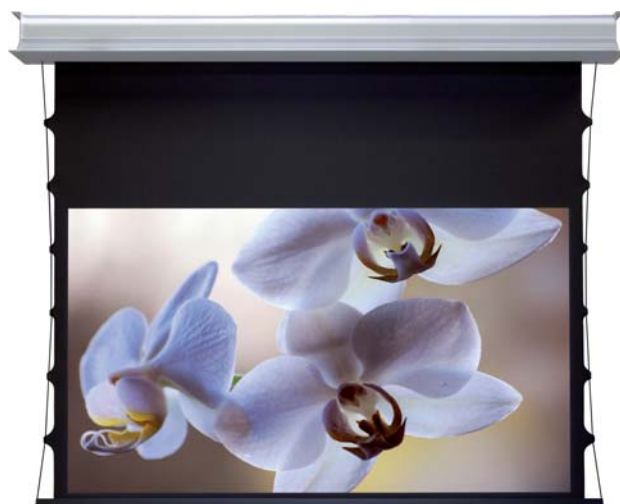

# WS-S-Deckeneinbau-GrandCinema

**Neue 4:3 und 16:9 Decken-Einbau-Leinwand mit Seilspanntechnik für die Montage in abgehängten Decken oder anderen Gehäuseformen. Exakte Planlage durch seitliche Spannseile. Variable Höhenanpassung (max. 100 cm) mittels Gewindestangen. Die minimale Deckeneinbautiefe liegt bei 14 cm.**

**Das mattweiße Tuch hat einen 5 cm breiten schwarzen Rand, einen schwarzen Vorlauf und eine schwarze Rückseite. Die eingefahrene Leinwand verschwindet vollständig im Gehäuse.**

**Die Bedienung erfolgt mittels Schalter oder optionaler IR-, oder Funk-Fernbedienung. Lieferung inklusive Montageset.**

**Neu: Auf Anfrage auch im 16:10 und 21:9 Format lieferbar.**

**Leinwandtuch: Home-Vision - 1,2 Gain**

Die Maße beziehen sich auf das sichtbare Bild.

Art.Nr.	Bezeichnung	B x H (cm)	Tuch	Rand oben	Gewicht
13245	WS-S-Deckeneinbau-GC, 16:9	183x103 cm	Home-Vision	50 cm	15 kg
13780	WS-S-Deckeneinbau-GC, 16:9	203x114 cm	Home-Vision	50 cm	17 kg
13781	WS-S-Deckeneinbau-GC, 16:9	213x120 cm	Home-Vision	50 cm	18 kg
13782	WS-S-Deckeneinbau-GC, 16:9	244x137 cm	Home-Vision	50 cm	21 kg
15254	WS-S-Deckeneinbau-GC, 16:9	274x154 cm	Home-Vision	50 cm	25 kg
13255	WS-S-Deckeneinbau-GC, 16:9	305x172 cm	Home-Vision	50 cm	28 kg
13784	WS-S-Deckeneinbau-GC, 4:3	183x137 cm	Home-Vision	30 cm	15 kg
13252	WS-S-Deckeneinbau-GC, 4:3	203x152 cm	Home-Vision	30 cm	17 kg
12970	WS-S-Deckeneinbau-GC, 4:3	213x160 cm	Home-Vision	30 cm	18 kg
13785	WS-S-Deckeneinbau-GC, 4:3	244x183 cm	Home-Vision	30 cm	21 kg
15256	WS-S-Deckeneinbau-GC, 4:3	274x206 cm	Home-Vision	30 cm	25 kg
15257	WS-S-Deckeneinbau-GC, 4:3	305x229 cm	Home-Vision	30 cm	28 kg