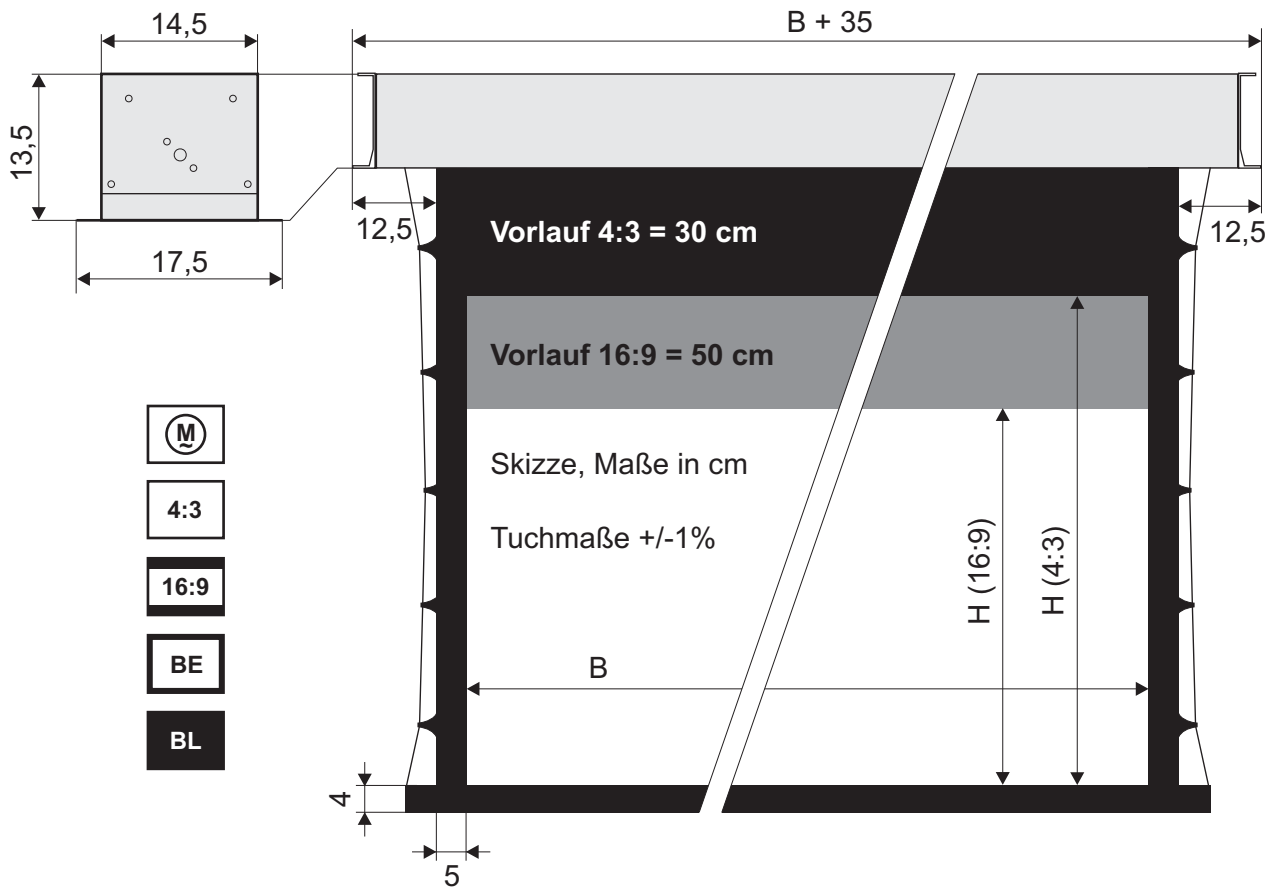

Technische Daten

Die angegebenen Werte stellen die Mittelwerte einer in Serienherstellung produzierten Einheit dar. Geringe Abweichungen sind im Einzelnen möglich. Bedingt durch fortlaufende technische Verbesserungen behalten wir uns das Recht vor, Design und die Spezifikation ohne vorherige Ankündigung zu ändern.