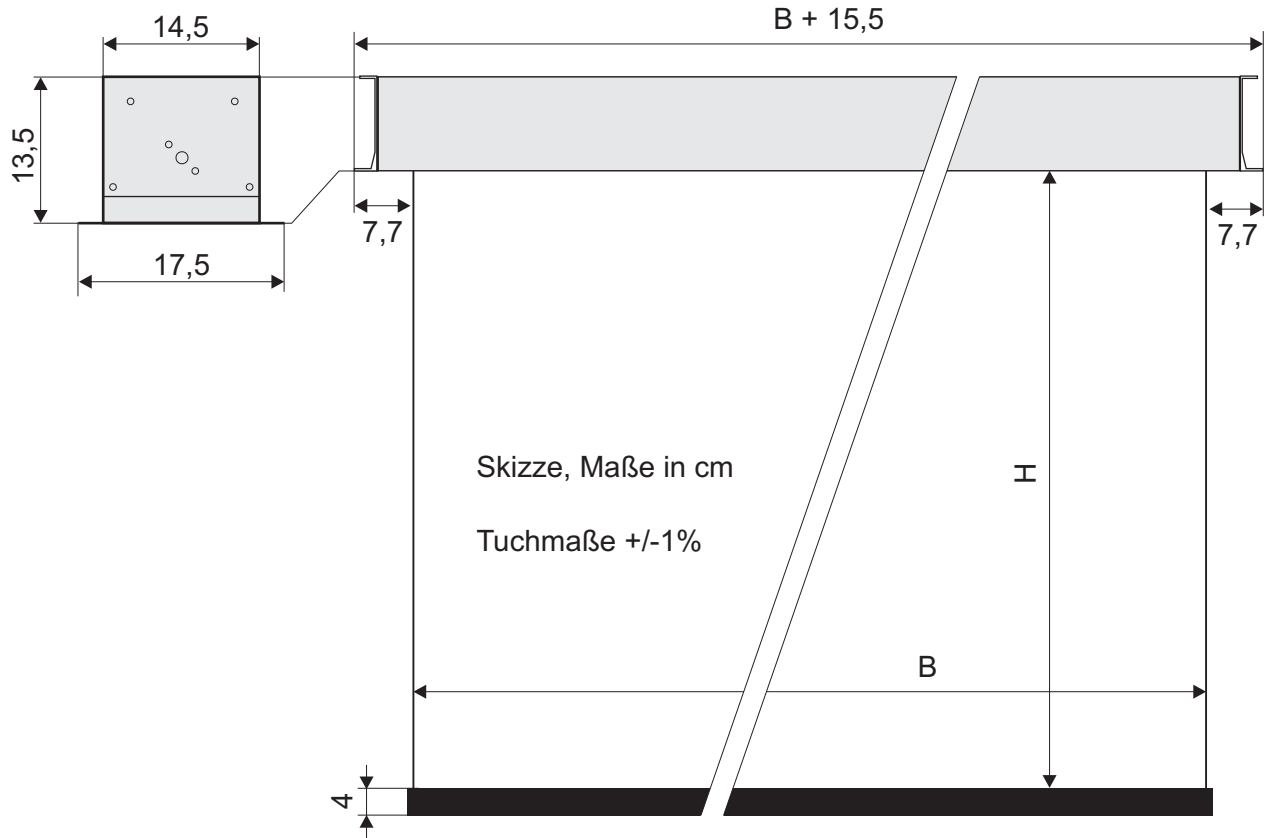

Technische Daten

Die angegebenen Werte stellen die Mittelwerte einer in Serienherstellung produzierten Einheit dar. Geringe Abweichungen sind im Einzelnen möglich. Bedingt durch fortlaufende technische Verbesserungen behalten wir uns das Recht vor, Design und die Spezifikation ohne vorherige Ankündigung zu ändern.