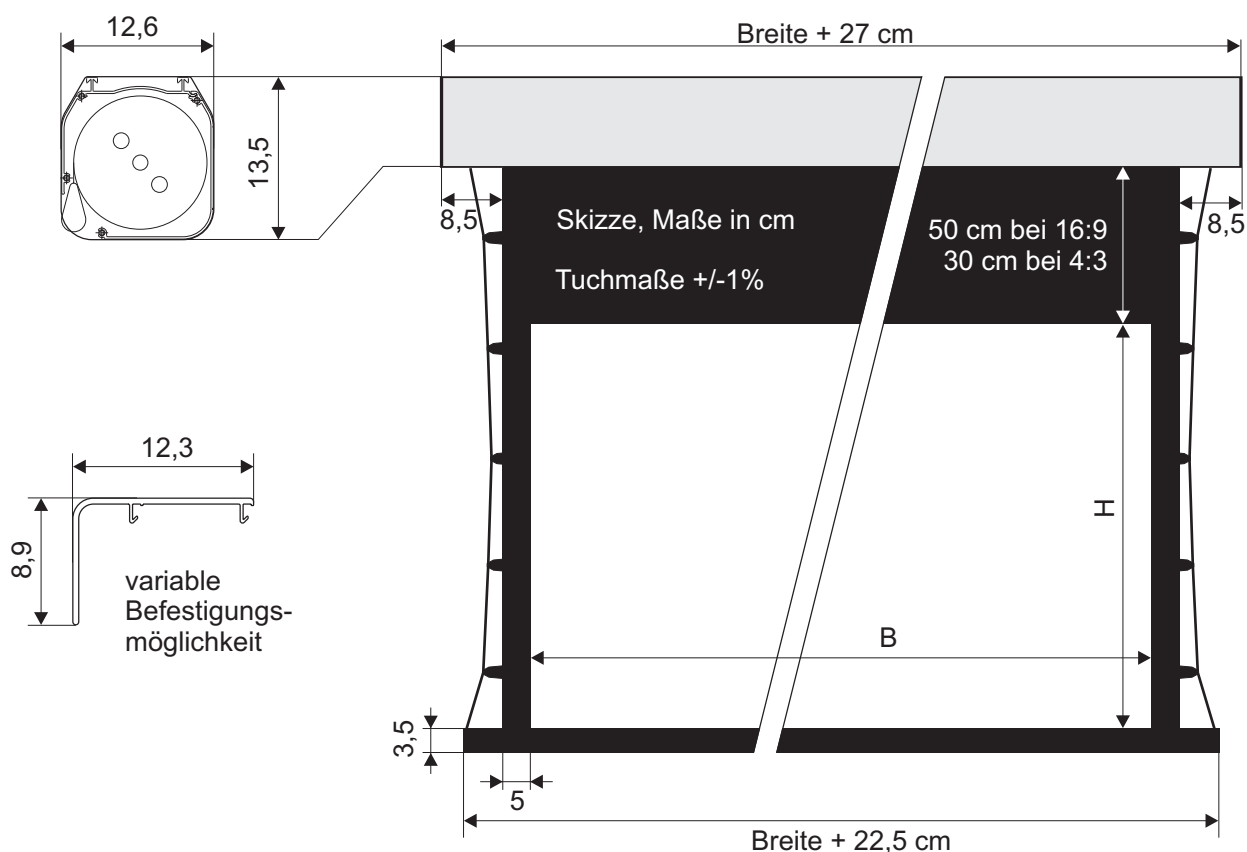

Technische Daten

Art.Nr.	Bezeichnung	B x H	Tuch	Vorlauf	Gewicht
15278	WS-S-GrandCinema 4:3	183x137cm	Home Vision	30 cm	16 kg
15279	WS-S-GrandCinema 4:3	203x152cm	Home Vision	30 cm	17 kg
15280	WS-S-GrandCinema 4:3	213x160cm	Home Vision	30 cm	20 kg
15281	WS-S-GrandCinema 4:3	244x183cm	Home Vision	30 cm	23 kg
15282	WS-S-GrandCinema 4:3	274x206cm	Home Vision	30 cm	25 kg
15283	WS-S-GrandCinema 4:3	305x229 cm	Home Vision	30 cm	28 kg
15273	WS-S-GrandCinema 16:9	183x103 cm	Home Vision	50 cm	16 kg
15274	WS-S-GrandCinema 16:9	203x114 cm	Home Vision	50 cm	17 kg
15275	WS-S-GrandCinema 16:9	213x120 cm	Home Vision	50 cm	20 kg
15034	WS-S-GrandCinema 16:9	244x137cm	Home Vision	50 cm	23 kg
15276	WS-S-GrandCinema 16:9	274x154cm	Home Vision	50 cm	25 kg
15277	WS-S-GrandCinema 16:9	305x172 cm	Home Vision	50 cm	28 kg
15288	WS-S-GrandCinema 16:9	335x188 cm	Home Vision	50 cm	32 kg
15289	WS-S-GrandCinema 16:9	366x205 cm	Home Vision	50 cm	36 kg
15290	WS-S-GrandCinema 16:9	406x228 cm	Home Vision	50 cm	40 kg

Die angegebenen Werte stellen die Mittelwerte einer in Serienherstellung produzierten Einheit dar. Geringe Abweichungen sind im Einzelnen möglich. Bedingt durch fortlaufende technische Verbesserungen behalten wir uns das Recht vor, Design und die Spezifikation ohne vorherige Ankündigung zu ändern.