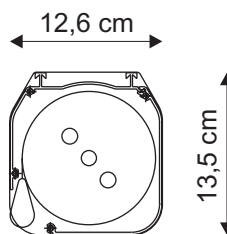

WS-S-GrandCinema

Professionelle elektrische Projektionswand mit Seilspanntechnik im 4:3 und 16:9 Format.

Exakt flachhängendes Tuch durch links und rechts angeordnete Seile, die das Tuch optimal spannen.

Das Leinwandtuch hat einen schwarzen Rand und schwarzen Vorlauf (Rand oben) für ein besonders kontrastreiches Bild, sowie eine schwarze Rückseite.

Variable Befestigungspunkte.

Optional mit IR- oder Funk-Fernbedienung.

Neu: Auf Anfrage auch im 16:10 und 21:9 Format lieferbar.

Leinwandtuch: HomeVision - 1,2 Gain

Die Maße beziehen sich auf das sichtbare Bild.

Art.Nr.	Bezeichnung	B x H (cm)	Tuch	Rand oben	Gewicht
15278	WS-S-GrandCinema 4:3	183x137cm	Home Vision	30 cm	16 kg
15279	WS-S-GrandCinema 4:3	203x152cm	Home Vision	30 cm	17 kg
15280	WS-S-GrandCinema 4:3	213x160cm	Home Vision	30 cm	20 kg
15281	WS-S-GrandCinema 4:3	244x183cm	Home Vision	30 cm	23 kg
15282	WS-S-GrandCinema 4:3	274x206cm	Home Vision	30 cm	25 kg
15283	WS-S-GrandCinema 4:3	305x229 cm	Home Vision	30 cm	28 kg
15273	WS-S-GrandCinema 16:9	183x103 cm	Home Vision	50 cm	16 kg
15274	WS-S-GrandCinema 16:9	203x114 cm	Home Vision	50 cm	17 kg
15275	WS-S-GrandCinema 16:9	213x120 cm	Home Vision	50 cm	20 kg
15034	WS-S-GrandCinema 16:9	244x137cm	Home Vision	50 cm	23 kg
15276	WS-S-GrandCinema 16:9	274x154cm	Home Vision	50 cm	25 kg
15277	WS-S-GrandCinema 16:9	305x172 cm	Home Vision	50 cm	28 kg
15288	WS-S-GrandCinema 16:9	335x188 cm	Home Vision	50 cm	32 kg
15289	WS-S-GrandCinema 16:9	366x205 cm	Home Vision	50 cm	36 kg
15290	WS-S-GrandCinema 16:9	406x228 cm	Home Vision	50 cm	40 kg