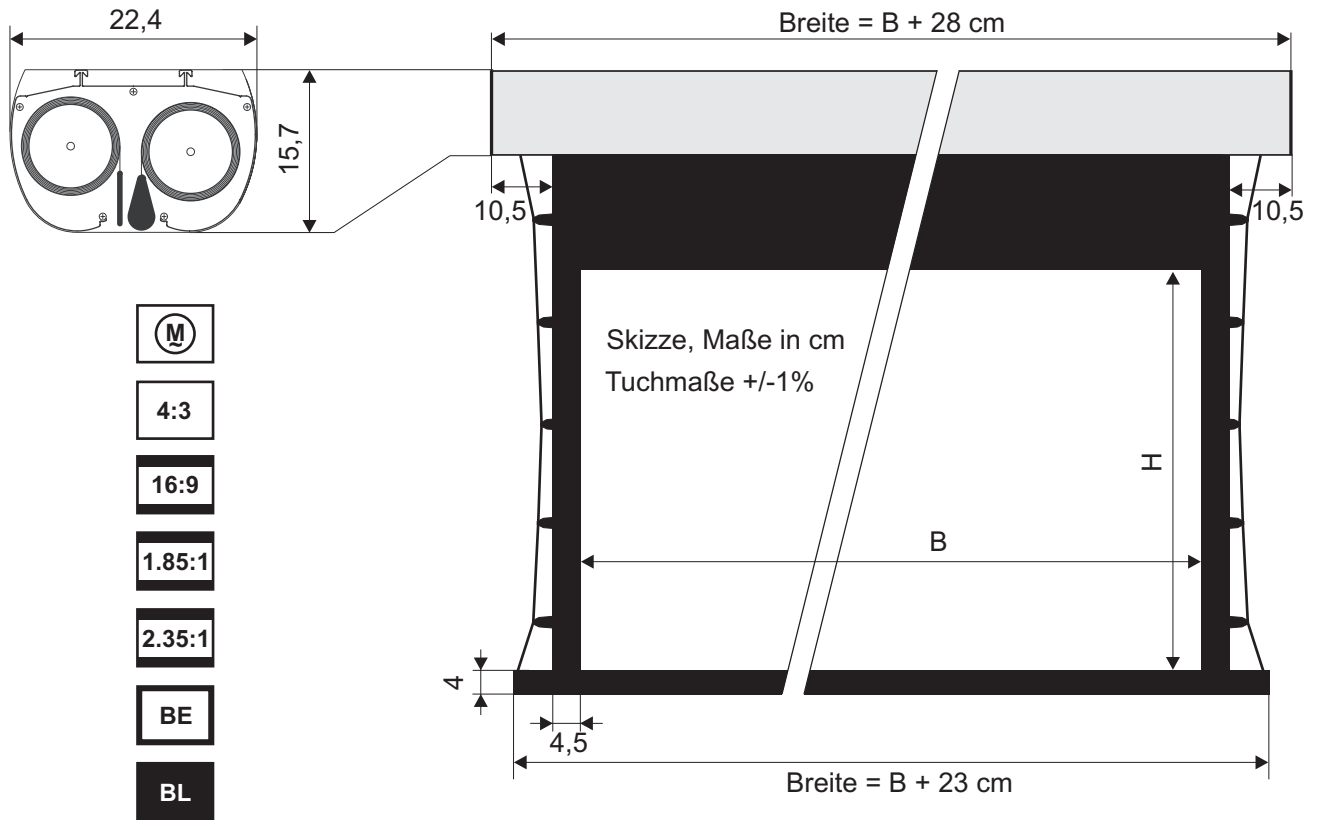

| Leinwandtuch | Gain-Faktor |
|--------------|-------------|
| Homevision   | 1,2         |

**Diese Leinwand ist in folgenden Größen lieferbar.**

|                         |                                 |
|-------------------------|---------------------------------|
| <b>Breite</b> (bei 4:3) | 152, 167, 183, 194, 213, 229 cm |
| <b>Breite</b> (Rest)    | 203, 223, 244, 264, 284, 305 cm |

**Die Maße beziehen sich auf das sichtbare Bild**

# Technische Daten

| Art.Nr. | Bezeichnung                | Breite ab 16:9 | Tuch       | Gewicht |
|---------|----------------------------|----------------|------------|---------|
| 14027   | WS-S-Multi-Format 92 Zoll  | 203 cm         | HomeVision | 32 kg   |
| 14028   | WS-S-Multi-Format 101 Zoll | 223,5 cm       | HomeVision | 35 kg   |
| 14029   | WS-S-Multi-Format 111 Zoll | 244 cm         | HomeVision | 38 kg   |
| 14030   | WS-S-Multi-Format 119 Zoll | 264 cm         | HomeVision | 40 kg   |
| 14031   | WS-S-Multi-Format 128 Zoll | 284,5 cm       | HomeVision | 42 kg   |
| 14032   | WS-S-Multi-Format 138 Zoll | 305 cm         | HomeVision | 47 kg   |