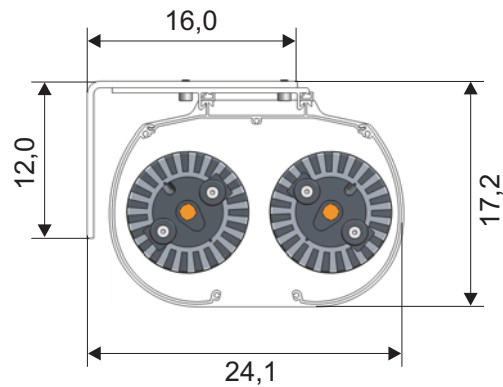

| Leinwandtuch | Gain-Faktor |
|--------------|-------------|
| Homevision   | 1,2         |

**Diese Leinwand ist in folgenden Größen lieferbar.**

|                         |                                 |
|-------------------------|---------------------------------|
| <b>Breite</b> (bei 4:3) | 152, 167, 183, 194, 213, 229 cm |
| <b>Breite</b> (Rest)    | 203, 223, 244, 264, 284, 305 cm |

**Die Maße beziehen sich auf das sichtbare Bild**

# Technische Daten

| Art.Nr. | Bezeichnung                | Breite ab 16:9 | Tuch       | Gewicht |
|---------|----------------------------|----------------|------------|---------|
| 14027   | WS-S-Multi-Format 92 Zoll  | 203 cm         | HomeVision | 32 kg   |
| 14028   | WS-S-Multi-Format 101 Zoll | 223,5 cm       | HomeVision | 35 kg   |
| 14029   | WS-S-Multi-Format 111 Zoll | 244 cm         | HomeVision | 38 kg   |
| 14030   | WS-S-Multi-Format 119 Zoll | 264 cm         | HomeVision | 40 kg   |
| 14031   | WS-S-Multi-Format 128 Zoll | 284,5 cm       | HomeVision | 42 kg   |
| 14032   | WS-S-Multi-Format 138 Zoll | 305 cm         | HomeVision | 47 kg   |