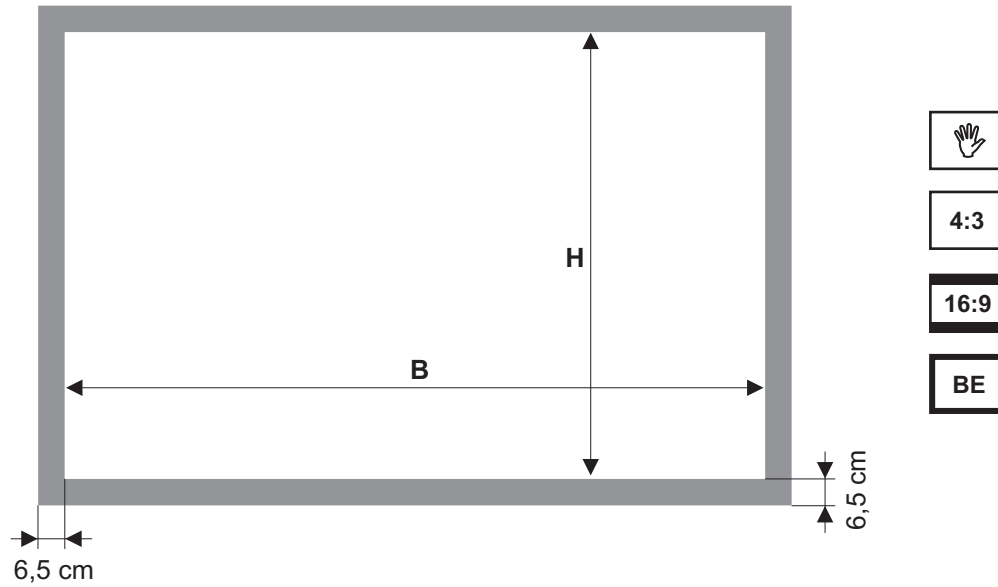

Technische Daten

Die angegebenen Werte stellen die Mittelwerte einer in Serienherstellung produzierten Einheit dar. Geringe Abweichungen sind im Einzelnen möglich. Bedingt durch fortlaufende technische Verbesserungen behalten wir uns das Recht vor, Design und die Spezifikation ohne vorherige Ankündigung zu ändern.