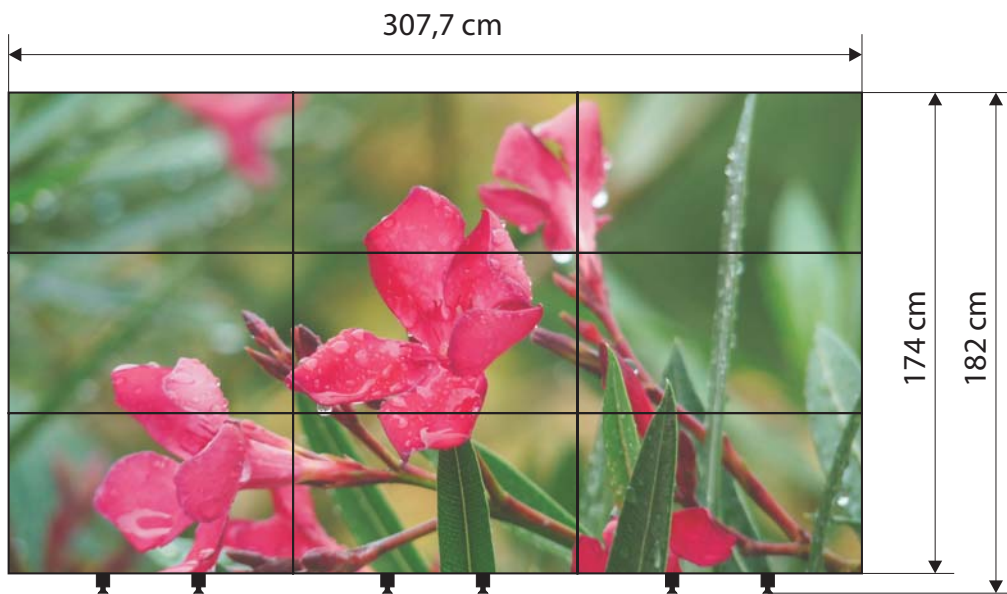

Maße 3x3 Videowand